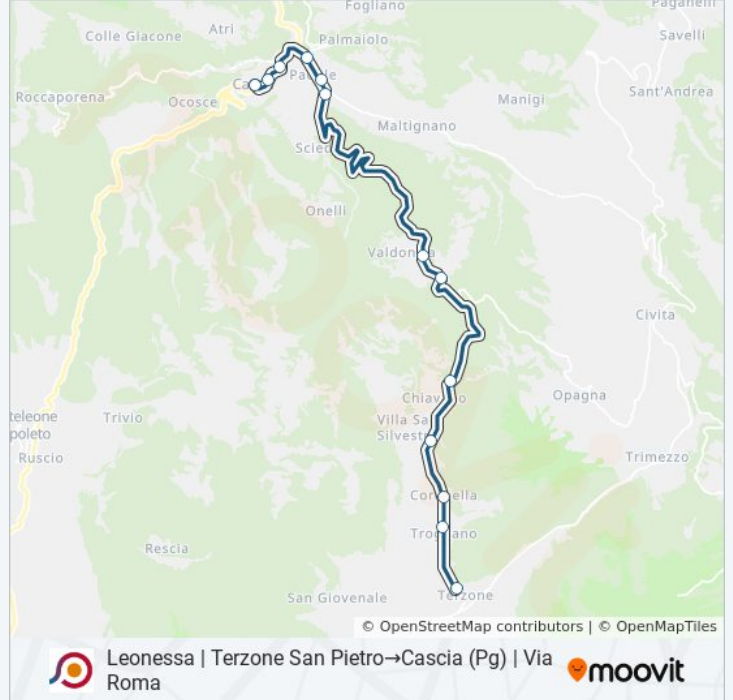

Orari di partenza verso Leonessa | Terzone San Pietro→Cascia (Pg) | Via Roma:

lunedì	13:40
martedì	13:40
mercoledì	13:40
giovedì	13:40
venerdì	13:40
sabato	13:40
domenica	Non in Servizio

Informazioni sulla linea bus COTRAL

Direzione: Leonessa | Terzone San Pietro→Cascia (Pg) | Via Roma

Fermate: 13

Durata del tragitto: 30 min

La linea in sintesi:

Orari, mappe e fermate della linea bus COTRAL disponibili in un PDF su moovitapp.com. Usa [App Moovit](#) per ottenere tempi di attesa reali, orari di tutte le altre linee o indicazioni passo-passo per muoverti con i mezzi pubblici a Roma e Lazio.