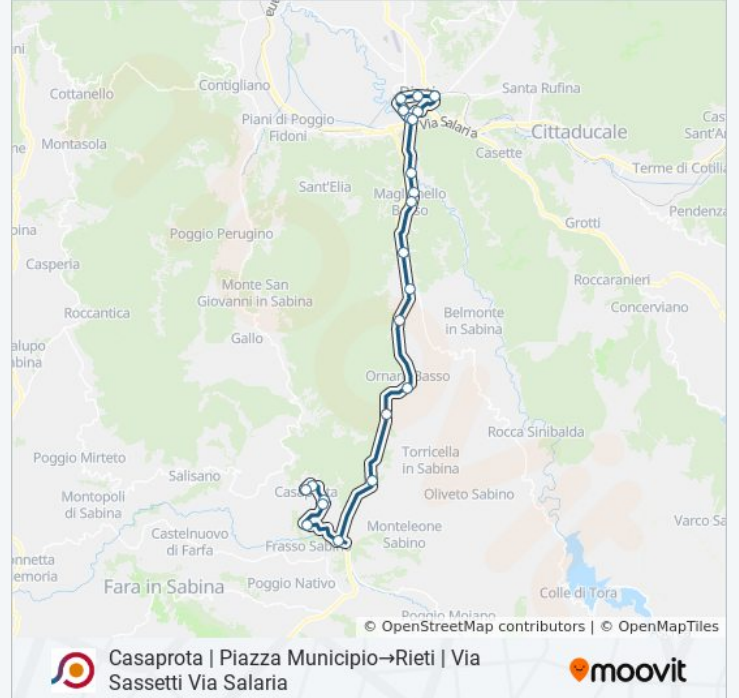

Casaprotina | Piazza Municipio→Rieti | Via Sassetti Via Salaria

Scarica L'App

La linea bus COTRAL Casaprotina | Piazza Municipio→Rieti | Via Sassetti Via Salaria ha una destinazione. Durante la settimana è operativa:

Direzione: Casaprotina | Piazza Municipio→Rieti | Via Sassetti Via Salaria

22 fermate

[VISUALIZZA GLI ORARI DELLA LINEA](#)

Casaprotina | Piazza Municipio
Casaprotina | Immagine
Casaprotina | Via Capo Le Case
Casaprotina | Collelungo
Casaprotina | Valle
Casaprotina | Via Licinese Via Salaria
Poggio S. Lorenzo | Via Salaria Via Casette
Torricella | Ornaro
Torricella | Via Salaria Via Salaria Vecchia
Rieti | Via Salaria (Km 67)
Rieti | Via Salaria Via Turanense
Rieti | San Giovanni Reatino
Rieti | Maglianello Basso
Rieti | Via Salaria Via Zoccani
Rieti | Casale Bucci
Rieti | Via Salaria Via Sassetti
Rieti | Piazza Cavour
Rieti | Largo Bersaglieri
Rieti | Stazione FS

Informazioni sulla linea bus COTRAL

Direzione: Casaprotina | Piazza Municipio→Rieti | Via Sassetti Via Salaria

Fermate: 22

Durata del tragitto: 40 min

La linea in sintesi:

Rieti | Viale Verani

Rieti | Viale Matteucci

Rieti | Via Sasseti Via Salaria

Orari, mappe e fermate della linea bus COTRAL disponibili in un PDF su moovitapp.com. Usa [App Moovit](https://moovitapp.com) per ottenere tempi di attesa reali, orari di tutte le altre linee o indicazioni passo-passo per muoverti con i mezzi pubblici a Roma e Lazio.