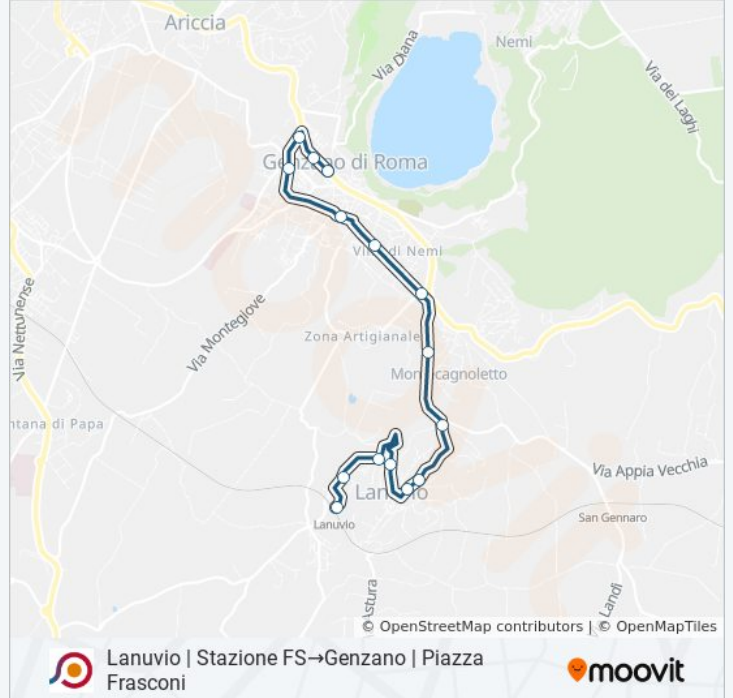

Usa Moovit per trovare le fermate della linea bus COTRAL più vicine a te e scoprire quando passerà il prossimo mezzo della linea bus COTRAL

**Direzione: Lanuvio | Stazione FS→Genzano |  
Piazza Frasconi**

Genzano | Via Dalla Chiesa

Genzano, | Corso Gramsci

Genzano | Piazza Frasconi

### Orari della linea bus COTRAL

Orari di partenza verso Lanuvio | Stazione  
FS→Genzano | Piazza Frasconi:

lunedì	06:00 - 20:40
martedì	06:00 - 20:40
mercoledì	06:00 - 20:40
giovedì	06:35 - 18:10
venerdì	06:35 - 18:10
sabato	06:35 - 18:10
domenica	Non in Servizio

### Informazioni sulla linea bus COTRAL

**Direzione:** Lanuvio | Stazione FS→Genzano |  
Piazza Frasconi

**Fermate:** 15

**Durata del tragitto:** 20 min

**La linea in sintesi:**

Orari, mappe e fermate della linea bus COTRAL disponibili in un PDF su [moovitapp.com](https://moovitapp.com). Usa [App Moovit](#) per ottenere tempi di attesa reali, orari di tutte le altre linee o indicazioni passo-passo per muoverti con i mezzi pubblici a Roma e Lazio.