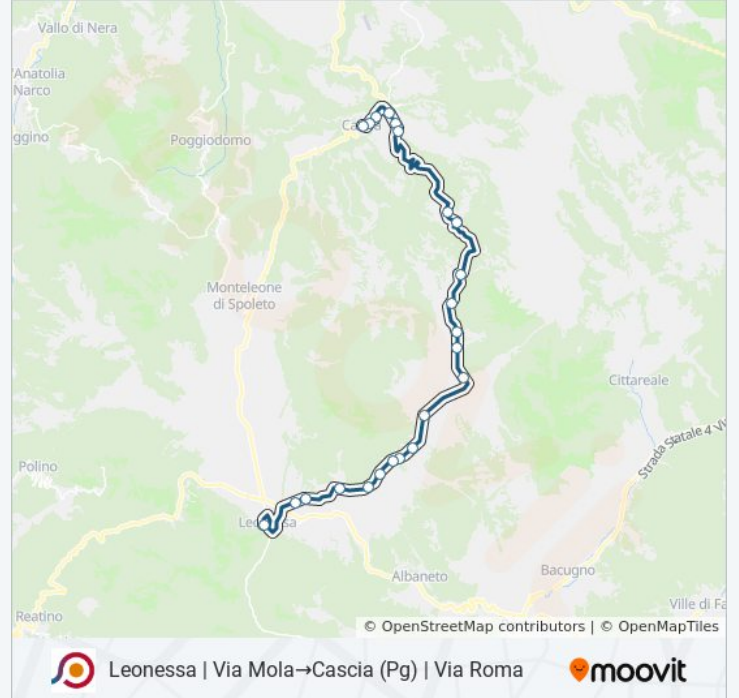

Cascia (Pg) | Zona Industriale

Cascia (Pg) | Via Cursula

Cascia (Pg) | Via Cavour

Cascia (Pg) | Via Roma

Orari, mappe e fermate della linea bus COTRAL disponibili in un PDF su moovitapp.com. Usa [App Moovit](#) per ottenere tempi di attesa reali, orari di tutte le altre linee o indicazioni passo-passo per muoverti con i mezzi pubblici a Roma e Lazio.

[Scopri Moovit](#) • [Soluzioni MaaS](#) • [Paesi disponibili](#) • [Mooviter Community](#)

© 2024 Moovit - Tutti i diritti riservati

Controlla gli orari di arrivo in tempo reale