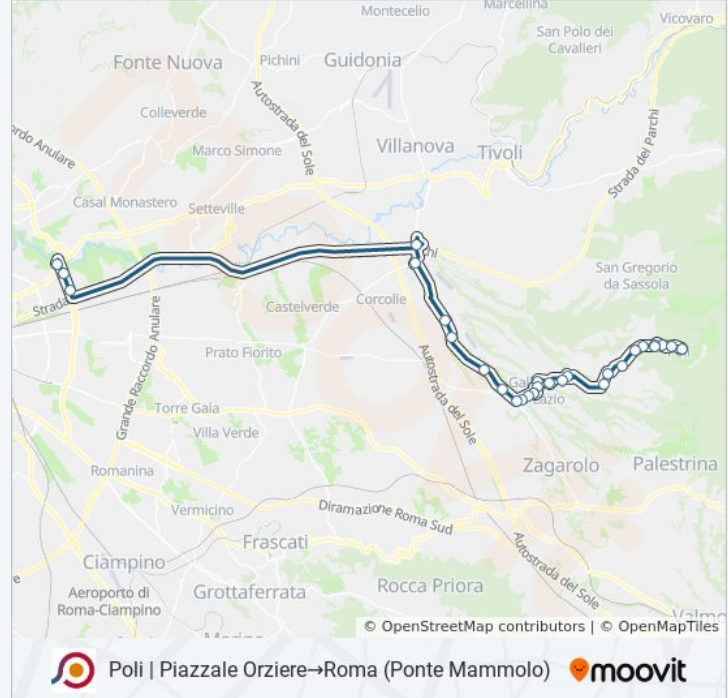

Direzione: Poli | Piazzale Orziere→Roma (Ponte Mammolo)

Fermate: 29

Durata del tragitto: 60 min

La linea in sintesi:

Galliciano | Via Maremmana Via Prenest. Nuova

Galliciano | Via Maremmana (Colle Selva II)

Galliciano | Via Maremmana (Colle Vigne)

Galliciano | Via Maremmana (Passerano)

Galliciano | Via Maremmana Via Caipoli

Roma | Via Polense Via Maremmana

Via Maremmana Inferiore Fronte Civ. 102

Togliatti/D'Onofrio

Togliatti/Alberini

Roma (Ponte Mammolo)

Orari, mappe e fermate della linea bus COTRAL disponibili in un PDF su moovitapp.com. Usa [App Moovit](#) per ottenere tempi di attesa reali, orari di tutte le altre linee o indicazioni passo-passo per muoverti con i mezzi pubblici a Roma e Lazio.