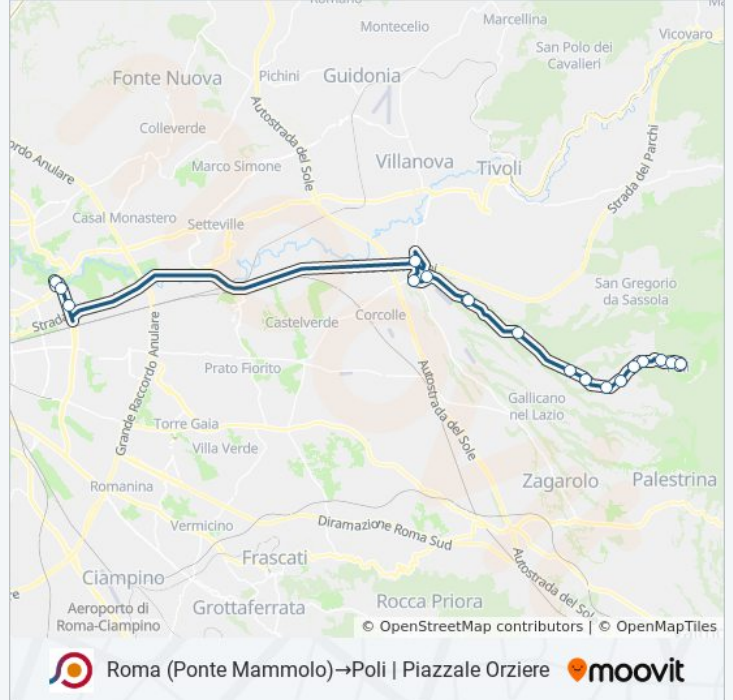

Usa Moovit per trovare le fermate della linea bus COTRAL più vicine a te e scoprire quando passerà il prossimo mezzo della linea bus COTRAL

Direzione: Roma (Ponte Mammolo)→Poli | Piazzale Orziere

18 fermate

[VISUALIZZA GLI ORARI DELLA LINEA](#)

Roma (Ponte Mammolo)
Togliatti/Alberini
Togliatti/D'Onofrio
Via Maremmana Inferiore Civ. 102
Polense/Tivolese
Roma | Via Polense Via San Vittorino
Roma | Via Polense, 920
Roma | Via Polense, 920
Roma | Via Polense Via Faustiniana
Roma | Via Polense (San Giovanni)
Roma | Via Polense Via Torrione Piantata
Poli | Via Polense Via Gallicanense
Poli | Via Polense (Km 35)
Poli | Via Polense (Km 35)
Poli | Via Polense (Km 37)
Poli | Largo Innocenzo XIII
Poli | Via Roma (Salita Cadipozze)
Poli | Piazzale Orziere

Orari della linea bus COTRAL

Orari di partenza verso Roma (Ponte Mammolo)→Poli | Piazzale Orziere:

lunedì	13:45 - 18:00
martedì	13:45 - 18:00
mercoledì	13:45 - 18:00
giovedì	13:45 - 18:00
venerdì	13:45 - 18:00
sabato	13:45
domenica	Non in Servizio

Informazioni sulla linea bus COTRAL

Direzione: Roma (Ponte Mammolo)→Poli | Piazzale Orziere

Fermate: 18

Durata del tragitto: 48 min

La linea in sintesi:

Orari, mappe e fermate della linea bus COTRAL disponibili in un PDF su moovitapp.com. Usa [App Moovit](#) per ottenere tempi di attesa reali, orari di tutte le altre linee o indicazioni passo-passo per muoverti con i mezzi pubblici a Roma e Lazio.