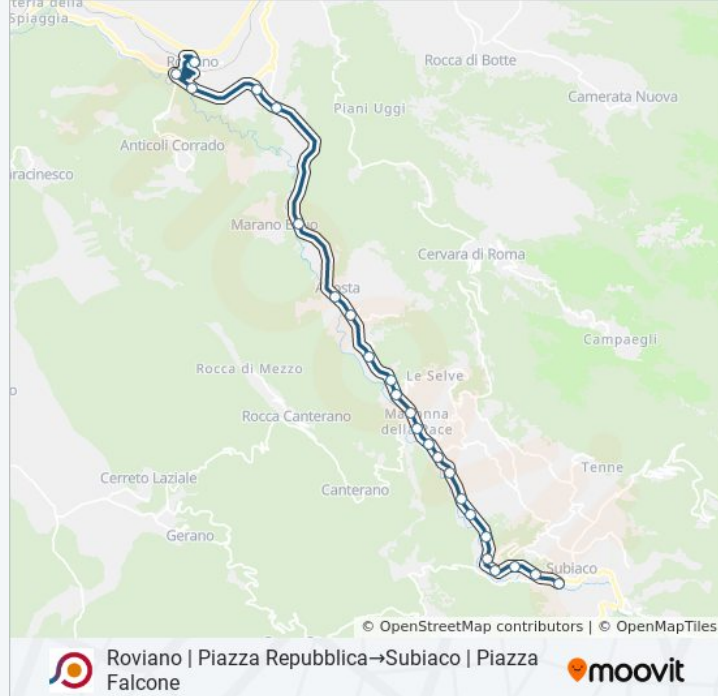

Usa Moovit per trovare le fermate della linea bus COTRAL più vicine a te e scoprire quando passerà il prossimo mezzo della linea bus COTRAL

**Direzione: Roviano | Piazza
Repubblica→Subiaco | Piazza Falcone**

24 fermate

[VISUALIZZA GLI ORARI DELLA LINEA](#)

Roviano | Piazza Repubblica

Roviano | Via Trieste Via Tiburtina

Roviano | Via Tiburtina Via Agrognoni

Roviano | Via Sublacense Via Tiburtina

Arsoli | Via Sublacense Via Aprutina

Informazioni sulla linea bus COTRAL

Direzione: Roviano | Piazza Repubblica→Subiaco |
Piazza Falcone

Fermate: 24

Durata del tragitto: 30 min

La linea in sintesi:

Subiaco | Via Sublacense (Tangenziale)

Subiaco | Sant'Angelo

Subiaco | Via Sublacense (Deposito)

Subiaco | Corso Battisti

Subiaco | Piazza Falcone

Orari, mappe e fermate della linea bus COTRAL disponibili in un PDF su moovitapp.com. Usa [App Moovit](https://moovitapp.com) per ottenere tempi di attesa reali, orari di tutte le altre linee o indicazioni passo-passo per muoverti con i mezzi pubblici a Roma e Lazio.