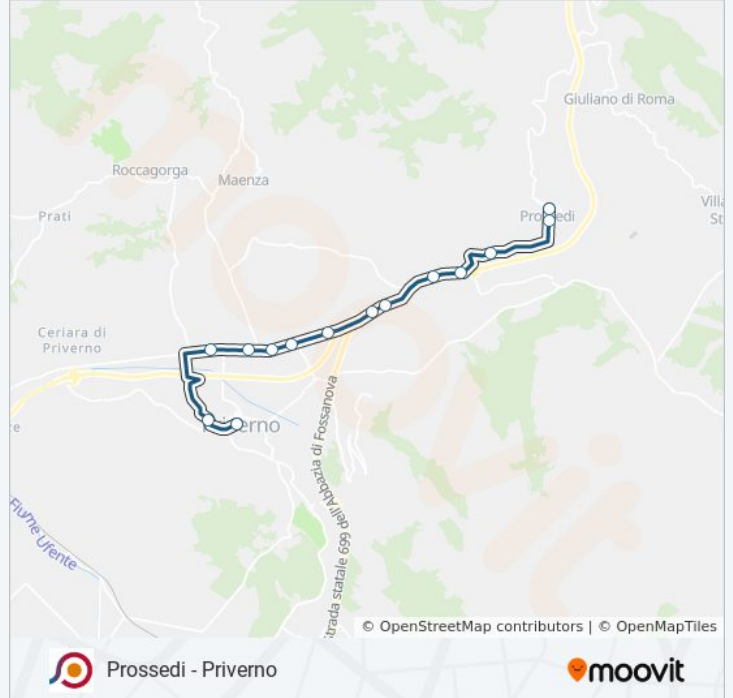

Prossedi - Priverno

[Scarica L'App](#)

La linea bus COTRAL Prossedi - Priverno ha una destinazione. Durante la settimana è operativa:

(1) Prossedi | Piazza Umberto I → Priverno | Terminal Bus: 08:30 - 19:40

Usa Moovit per trovare le fermate della linea bus COTRAL più vicine a te e scoprire quando passerà il prossimo mezzo della linea bus COTRAL

Direzione: Prossedi | Piazza Umberto I → Priverno | Terminal Bus

Priverno | Via Monti Lepini Via Lago Vignali

Priverno | Cimitero

Priverno | Terminal Bus

Orari della linea bus COTRAL

Orari di partenza verso Prossedi | Piazza Umberto I → Priverno | Terminal Bus:

lunedì	08:30 - 19:40
martedì	08:30 - 19:40
mercoledì	08:30 - 19:40
giovedì	08:30 - 12:35
venerdì	08:30 - 12:35
sabato	08:30 - 12:35
domenica	Non in Servizio

Informazioni sulla linea bus COTRAL

Direzione: Prossedi | Piazza Umberto I → Priverno | Terminal Bus

Fermate: 14

Durata del tragitto: 18 min

La linea in sintesi:

Orari, mappe e fermate della linea bus COTRAL disponibili in un PDF su moovitapp.com. Usa [App Moovit](#) per ottenere tempi di attesa reali, orari di tutte le altre linee o indicazioni passo-passo per muoverti con i mezzi pubblici a Roma e Lazio.