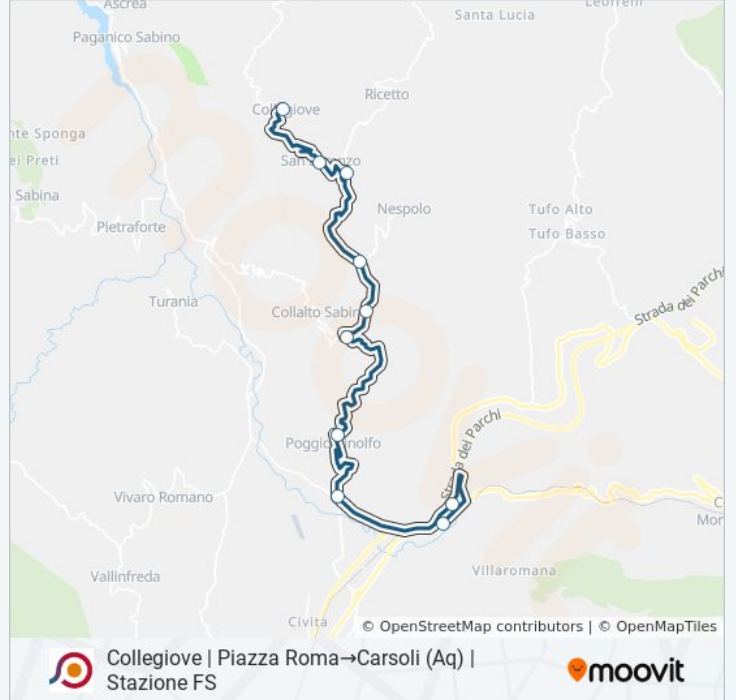

Collegiove | Piazza Roma→Carsoli (Aq) | Stazione FS

[Scarica L'App](#)

La linea bus COTRAL Collegiove | Piazza Roma→Carsoli (Aq) | Stazione FS ha una destinazione. Durante la settimana è operativa:

(1) Collegiove | Piazza Roma→Carsoli (Aq) | Stazione FS: 15:55 - 16:55

Usa Moovit per trovare le fermate della linea bus COTRAL più vicine a te e scoprire quando passerà il prossimo mezzo della linea bus COTRAL

Direzione: Collegiove | Piazza Roma→Carsoli (Aq) | Stazione FS

Orari della linea bus COTRAL

Orari di partenza verso Collegiove | Piazza Roma→Carsoli (Aq) | Stazione FS:

| | |
|-----------|-----------------|
| lunedì | 15:55 - 16:55 |
| martedì | 15:55 - 16:55 |
| mercoledì | 15:55 - 16:55 |
| giovedì | 12:50 - 20:25 |
| venerdì | 12:50 - 20:25 |
| sabato | 12:50 - 20:25 |
| domenica | Non in Servizio |

Informazioni sulla linea bus COTRAL

Direzione: Collegiove | Piazza Roma→Carsoli (Aq) | Stazione FS

Fermate: 10

Durata del tragitto: 30 min

La linea in sintesi:

Orari, mappe e fermate della linea bus COTRAL disponibili in un PDF su moovitapp.com. Usa [App Moovit](#) per ottenere tempi di attesa reali, orari di tutte le altre linee o indicazioni passo-passo per muoverti con i mezzi pubblici a Roma e Lazio.