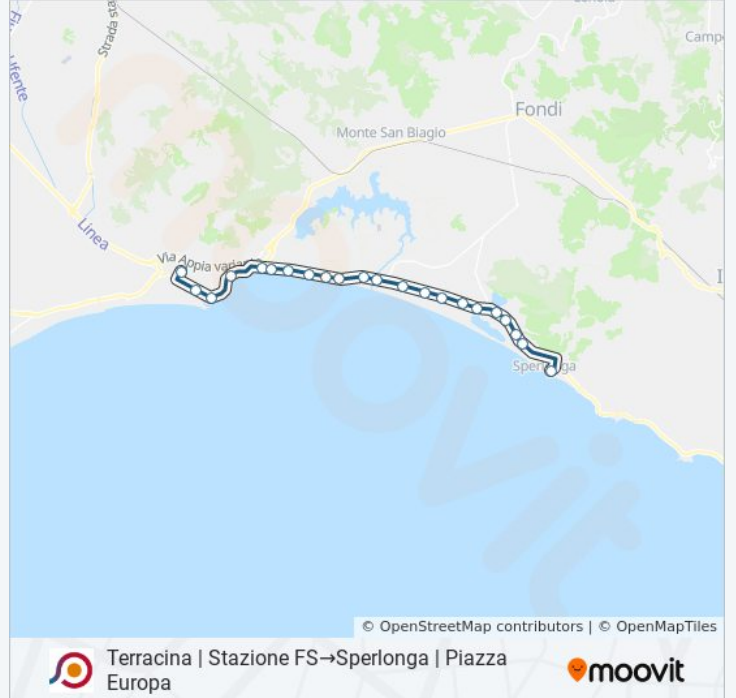

Terracina | Stazione FS→Sperlonga | Piazza Europa

Scarica L'App

La linea bus COTRAL Terracina | Stazione FS→Sperlonga | Piazza Europa ha una destinazione. Durante la settimana è operativa:

(1) Terracina | Stazione FS→Sperlonga | Piazza Europa: 13:45 - 14:45

Usa Moovit per trovare le fermate della linea bus COTRAL più vicine a te e scoprire quando passerà il prossimo mezzo della linea bus COTRAL

**Direzione: Terracina | Stazione FS→Sperlonga | Piazza Europa**

### Informazioni sulla linea bus COTRAL

**Direzione:** Terracina | Stazione FS→Sperlonga | Piazza Europa

**Fermate:** 22

**Durata del tragitto:** 32 min

**La linea in sintesi:**

Sperlonga | Via Flacca Via Vallicella

Sperlonga | Via Lepanto

Sperlonga | Piazza Europa

Orari, mappe e fermate della linea bus COTRAL disponibili in un PDF su [moovitapp.com](https://moovitapp.com). Usa [App Moovit](#) per ottenere tempi di attesa reali, orari di tutte le altre linee o indicazioni passo-passo per muoverti con i mezzi pubblici a Roma e Lazio.