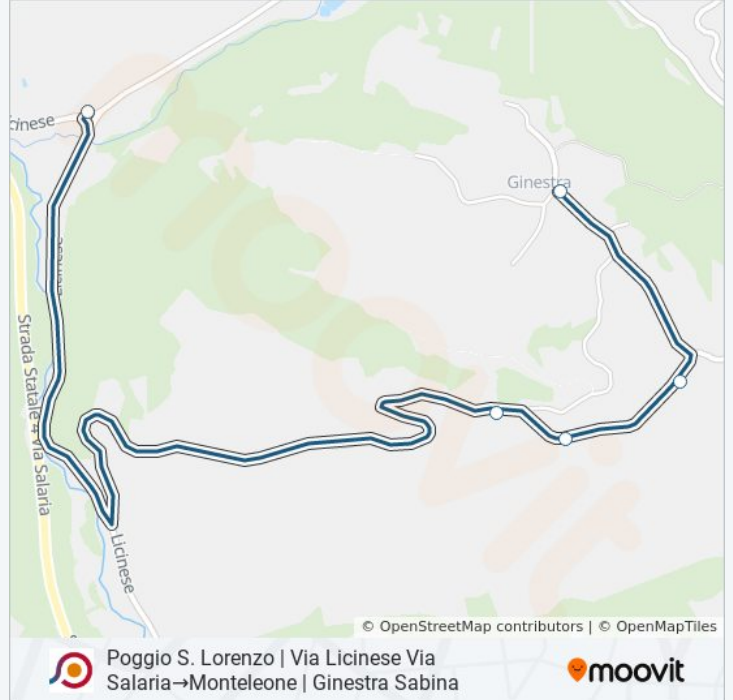

**Direzione: Poggio S. Lorenzo | Via Licinese Via Salaria→Monteleone | Ginestra Sabina**

5 fermate

[VISUALIZZA GLI ORARI DELLA LINEA](#)

Poggio S. Lorenzo | Via Licinese Via Salaria

Monteleone | Via Polacce Via Colli Ariosi

Monteleone | Via Polacce Via Fontanile

Monteleone | Via Polacce Via Berardi

Monteleone | Ginestra Sabina

### Orari della linea bus COTRAL

Orari di partenza verso Poggio S. Lorenzo | Via Licinese Via Salaria→Monteleone | Ginestra Sabina:

lunedì	06:50
martedì	06:50
mercoledì	06:50
giovedì	14:35
venerdì	14:35
sabato	14:35
domenica	Non in Servizio

### Informazioni sulla linea bus COTRAL

**Direzione:** Poggio S. Lorenzo | Via Licinese Via Salaria→Monteleone | Ginestra Sabina

**Fermate:** 5

**Durata del tragitto:** 10 min

**La linea in sintesi:**

Orari, mappe e fermate della linea bus COTRAL disponibili in un PDF su [moovitapp.com](https://moovitapp.com). Usa [App Moovit](#) per ottenere tempi di attesa reali, orari di tutte le altre linee o indicazioni passo-passo per muoverti con i mezzi pubblici a Roma e Lazio.