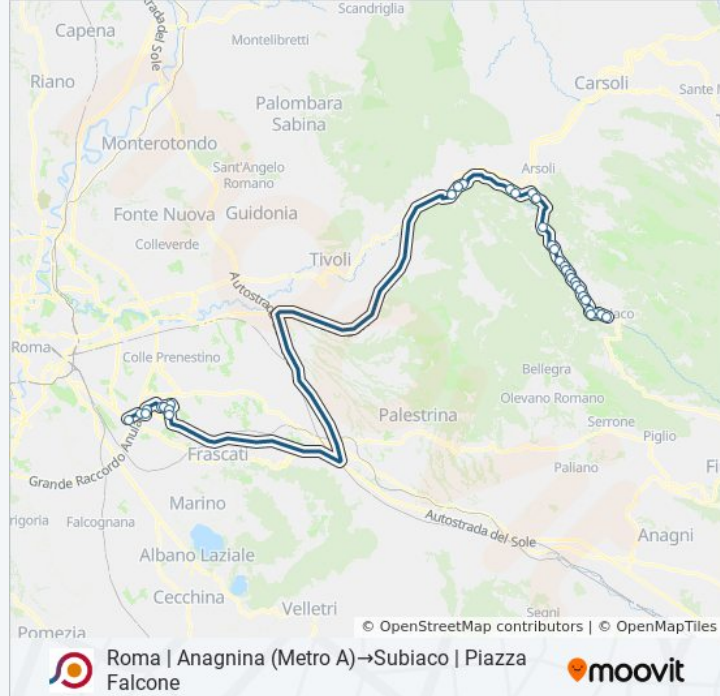

Usa Moovit per trovare le fermate della linea bus COTRAL più vicine a te e scoprire quando passerà il prossimo mezzo della linea bus COTRAL

Direzione: Roma | Anagnina (Metro A)→Subiaco | Piazza Falcone

Informazioni sulla linea bus COTRAL

Direzione: Roma | Anagnina (Metro A)→Subiaco | Piazza Falcone

Fermate: 34

Durata del tragitto: 75 min

La linea in sintesi:

Agosta | Tostini

Agosta | Vasca

Agosta | Madonna Della Pace

Agosta | Via Sublacense Via Empolitana

Madonna Della Pace | Piazza XV Martiri

Subiaco | Ponte Lucidi

Subiaco | La Torre

Subiaco | Via Sublacense (Km 11)

Subiaco | Via Sublacense (Minnone)

Subiaco | Via Sublacense (Battisti)

Subiaco | Via Sublacense (Tangenziale)

Subiaco | Sant'Angelo

Subiaco | Via Sublacense (Deposito)

Subiaco | Corso Battisti

Subiaco | Piazza Falcone

Orari, mappe e fermate della linea bus COTRAL disponibili in un PDF su moovitapp.com. Usa [App Moovit](#) per ottenere tempi di attesa reali, orari di tutte le altre linee o indicazioni passo-passo per muoverti con i mezzi pubblici a Roma e Lazio.