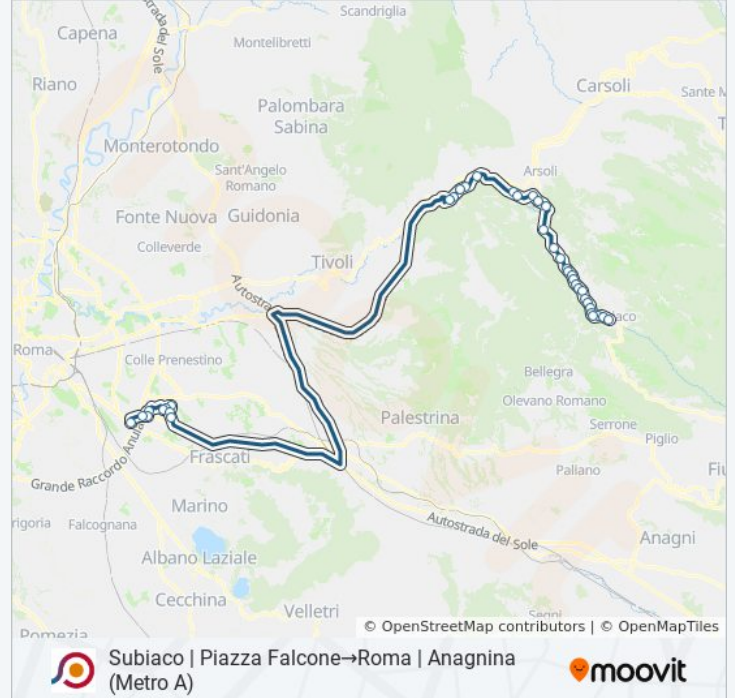

Usa Moovit per trovare le fermate della linea bus COTRAL più vicine a te e scoprire quando passerà il prossimo mezzo della linea bus COTRAL

Direzione: Subiaco | Piazza Falcone→Roma | Anagnina (Metro A)

Informazioni sulla linea bus COTRAL

Direzione: Subiaco | Piazza Falcone→Roma | Anagnina (Metro A)

Fermate: 38

Durata del tragitto: 100 min

La linea in sintesi:

Arsoli | Via Sublacense Via Aprutina

Roviano | Via Sublacense Via Tiburtina

Vicovaro | Valle Dell'Aniene FS

Vicovaro | Valle Dell'Aniene FS

Passolombardo/Carpenè

Passolombardo/Cracovia

Heidelberg

Cambridge

Cambridge/Columbia

Tor Vergata/Aula Magna

Carnevale/Lettere

Alimena B./Giurisprudenza

Roma | Anagnina (Metro A)

Orari, mappe e fermate della linea bus COTRAL disponibili in un PDF su moovitapp.com. Usa [App Moovit](https://moovitapp.com) per ottenere tempi di attesa reali, orari di tutte le altre linee o indicazioni passo-passo per muoverti con i mezzi pubblici a Roma e Lazio.