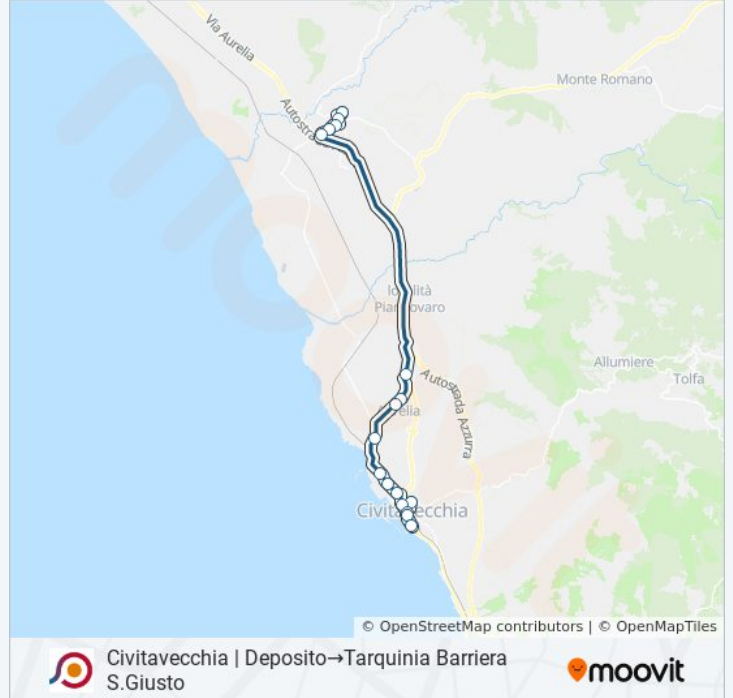

Usa Moovit per trovare le fermate della linea bus COTRAL più vicine a te e scoprire quando passerà il prossimo mezzo della linea bus COTRAL

**Direzione: Civitavecchia | Deposito→Tarquinia Barriera S.Giusto**

Tarquinia | Via Le Rose

Tarquinia Barriera S.Giusto

**Orari della linea bus COTRAL**

Orari di partenza verso Civitavecchia | Deposito→Tarquinia Barriera S.Giusto:

lunedì	12:30 - 20:00
martedì	12:30 - 20:00
mercoledì	12:30 - 20:00
giovedì	13:30 - 20:00
venerdì	13:30 - 20:00
sabato	13:30 - 20:00
domenica	17:05

**Informazioni sulla linea bus COTRAL**

**Direzione:** Civitavecchia | Deposito→Tarquinia Barriera S.Giusto

**Fermate:** 19

**Durata del tragitto:** 30 min

**La linea in sintesi:**

Orari, mappe e fermate della linea bus COTRAL disponibili in un PDF su [moovitapp.com](https://moovitapp.com). Usa [App Moovit](#) per ottenere tempi di attesa reali, orari di tutte le altre linee o indicazioni passo-passo per muoverti con i mezzi pubblici a Roma e Lazio.