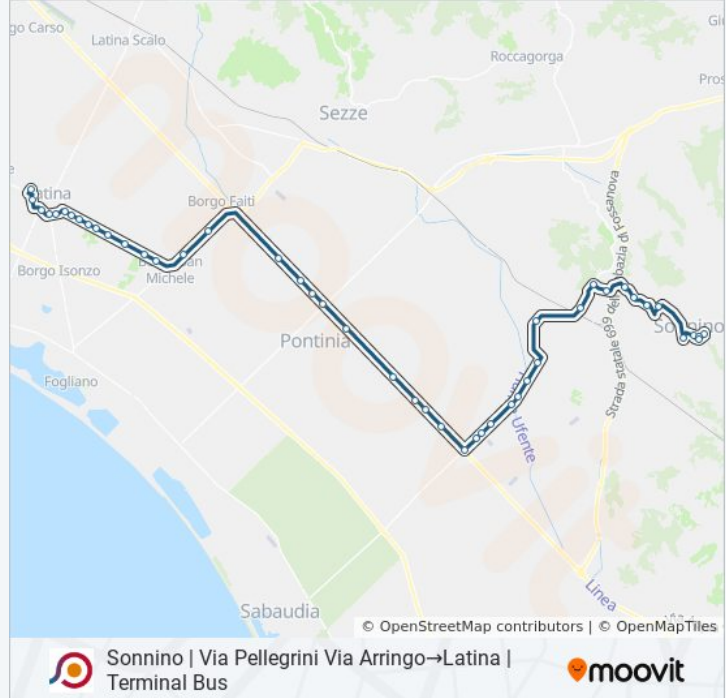

Latina | Via Don Torello

Latina | Parco Falcone E Borsellino

Latina | Mercato Annonario

Latina | Palazzo Emme

Latina | Stadio

Latina | Via Villafranca

Latina | Terminal Bus

Orari, mappe e fermate della linea bus COTRAL disponibili in un PDF su moovitapp.com. Usa [App Moovit](https://moovitapp.com) per ottenere tempi di attesa reali, orari di tutte le altre linee o indicazioni passo-passo per muoverti con i mezzi pubblici a Roma e Lazio.