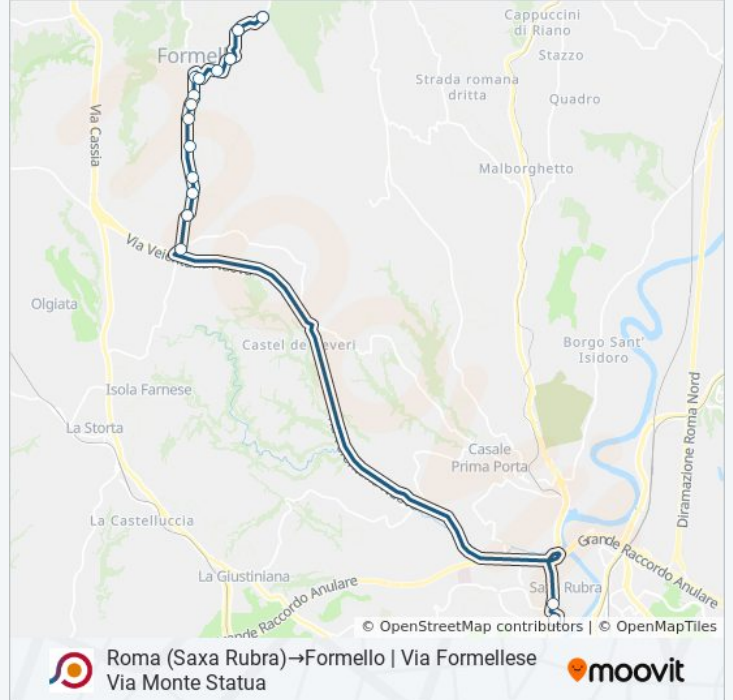

Roma (Saxa Rubra)→Formello | Via Formellese Via Monte Statua

Scarica L'App

La linea bus COTRAL Roma (Saxa Rubra)→Formello | Via Formellese Via Monte Statua ha una destinazione. Durante la settimana è operativa:

Direzione: Roma (Saxa Rubra)→Formello | Via Formellese Via Monte Statua

16 fermate

[VISUALIZZA GLI ORARI DELLA LINEA](#)

Roma | Saxa Rubra
Flaminia/Staz. Saxa Rubra
Formello | Via Formellese Via Cassia Bis
Formello | Via Formellese Via Monte Lavatore
Formello | Via Formellese Via Macere
Formello | Via Formellese Via Selviata
Formello | Via Formellese Via Nocette
Formello | Via Formellese Via Cornazzano
Formello | Via Formellese Via Praticello
Formello | Via Roma Via Reg. Margherita
Formello | Piazza Della Repubblica
Formello | Corso Umberto I
Formello | Via Sauro
Formello | Via Formellese Via Biscio
Formello | Via Formellese Via Castelli
Formello | Via Formellese Via Monte Statua

Orari della linea bus COTRAL

Orari di partenza verso Roma (Saxa Rubra)→Formello | Via Formellese Via Monte Statua:

lunedì	14:40
martedì	14:40
mercoledì	14:40
giovedì	Non in Servizio
venerdì	Non in Servizio
sabato	Non in Servizio
domenica	08:25

Informazioni sulla linea bus COTRAL

Direzione: Roma (Saxa Rubra)→Formello | Via Formellese Via Monte Statua

Fermate: 16

Durata del tragitto: 35 min

La linea in sintesi:

Orari, mappe e fermate della linea bus COTRAL disponibili in un PDF su moovitapp.com. Usa [App Moovit](#) per ottenere tempi di attesa reali, orari di tutte le altre linee o indicazioni passo-passo per muoverti con i mezzi pubblici a Roma e Lazio.