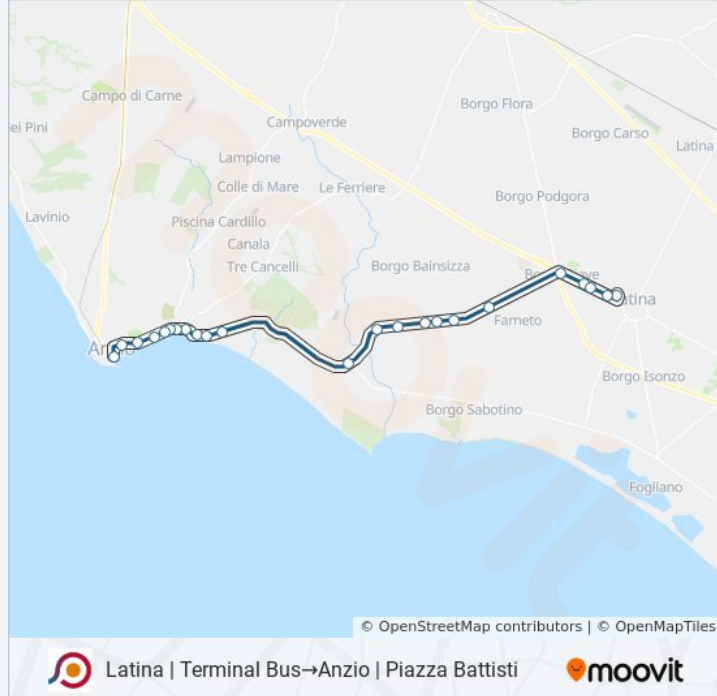

Usa Moovit per trovare le fermate della linea bus COTRAL più vicine a te e scoprire quando passerà il prossimo mezzo della linea bus COTRAL

**Direzione: Latina | Terminal Bus→Anzio |
Piazza Battisti**

23 fermate

Latina | Via Santa Maria Via 5 Terre

Latina | Via Santa Maria Str. Bufalotto

Latina | Piscina Rodi - Quadrato

Latina | Canneto Di Rodi

Latina | Acciarella

Nettuno | Via Acciarella Via Flumendosa

Nettuno | Via Liberazione Via Trebbia

lunedì	06:55
martedì	06:55
mercoledì	06:55
giovedì	06:55
venerdì	06:55
sabato	06:55
domenica	Non in Servizio

Informazioni sulla linea bus COTRAL

Direzione: Latina | Terminal Bus→Anzio | Piazza Battisti

Fermate: 23

Durata del tragitto: 39 min

La linea in sintesi:

Nettuno | Via Gramsci Via Orsenigo

Nettuno | Via Gramsci Viale Mencacci

Anzio Viale Mencacci

Anzio | Piazza Battisti

Orari, mappe e fermate della linea bus COTRAL disponibili in un PDF su moovitapp.com. Usa [App Moovit](#) per ottenere tempi di attesa reali, orari di tutte le altre linee o indicazioni passo-passo per muoverti con i mezzi pubblici a Roma e Lazio.