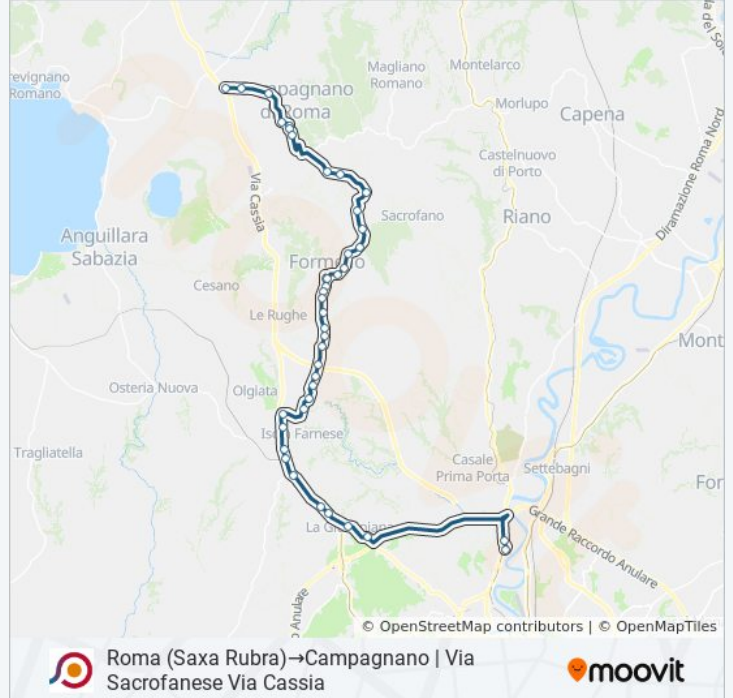

Formello | Via Formellese Via Monte Statua

Formello | Via Formellese Via Selva

Sacrofano | Via Formellese (Monte Quadraro)

Sacrofano | Via Formellese Via Sacrofanese

Campagnano | Via Sacrofanese Str. Cavalieri

Campagnano | Via Sacrofanese Str. Cavalieri

Campagnano | Via Sacrofanese Str. Macchiano

Campagnano (Via S. Sebastiano /Cappuccini)

Campagnano | Piazza Regina Elena

Campagnano | Via Pavone Via Buoizzi

Campagnano (Via Del Pavone /Staz. Cc)

Campagnano | Autodromo Vallelunga

Campagnano | Via Sacrofanese Str. Font.
Latrona

Campagnano | Via Sacrofanese Via Cassia

Orari, mappe e fermate della linea bus COTRAL disponibili in un PDF su moovitapp.com. Usa [App Moovit](#) per ottenere tempi di attesa reali, orari di tutte le altre linee o indicazioni passo-passo per muoverti con i mezzi pubblici a Roma e Lazio.