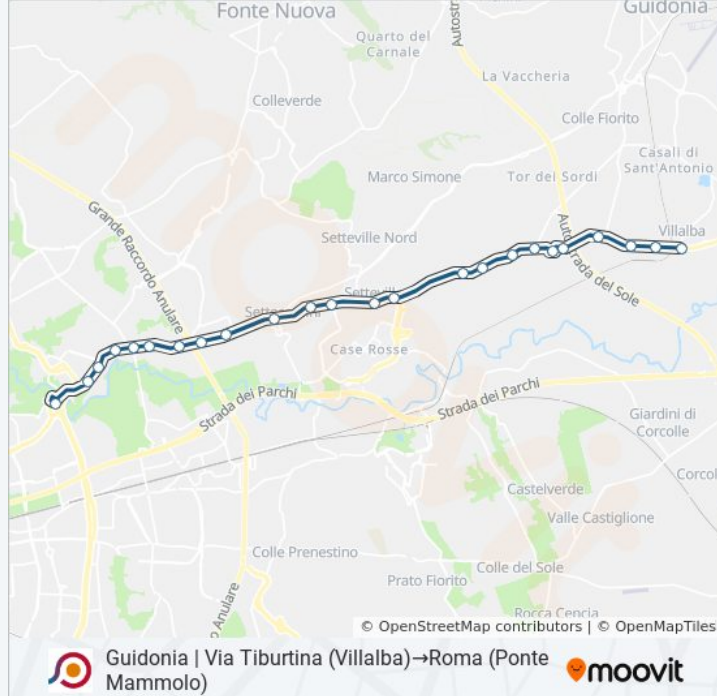

### Direzione: Guidonia | Via Tiburtina (Villalba)→Roma (Ponte Mammolo)

23 fermate

[VISUALIZZA GLI ORARI DELLA LINEA](#)

- Guidonia | Via Tiburtina (Villalba)
- Tivoli | Bagni Di Tivoli FS
- Tivoli | Via Tiburtina Via Salgari
- Guidonia | Via Tiburtina Via Platani
- Guidonia | Via Tiburtina (Centro Comm.)
- Guidonia | Piazza Moro (Albuccione)
- Guidonia | Via Tiburtina Via Gualandi
- Guidonia | Via Tiburtina Via Einaudi
- Guidonia | Via Tiburtina Via Galilei
- Guidonia | Via Tiburtina Via Pontecorvo
- Tiburtina/Belli
- Tiburtina/Dogliola
- Roma | Via Tiburtina Via Tecnopolo
- Roma | Via Tiburtina (Scavi Settecamini)
- Roma | Via Tiburtina (Settecamini)
- Tiburtina/Sambuci
- Tiburtina/Castel Madama
- Tiburtina/Pesenti
- Tiburtina/Tivoli

### Orari della linea bus COTRAL

Orari di partenza verso Guidonia | Via Tiburtina (Villalba)→Roma (Ponte Mammolo):

lunedì	04:40 - 09:00
martedì	04:40 - 09:00
mercoledì	04:40 - 09:00
giovedì	Non in Servizio
venerdì	04:40 - 09:00
sabato	04:40 - 09:00
domenica	Non in Servizio

### Informazioni sulla linea bus COTRAL

**Direzione:** Guidonia | Via Tiburtina (Villalba)→Roma (Ponte Mammolo)

**Fermate:** 23

**Durata del tragitto:** 40 min

**La linea in sintesi:**

Tiburtina/Tor Cervara

Roma | Via Tiburtina Via Nasini

Rebibbia (Mb)

Roma (Ponte Mammolo)

Orari, mappe e fermate della linea bus COTRAL disponibili in un PDF su [moovitapp.com](https://moovitapp.com). Usa [App Moovit](https://moovitapp.com) per ottenere tempi di attesa reali, orari di tutte le altre linee o indicazioni passo-passo per muoverti con i mezzi pubblici a Roma e Lazio.