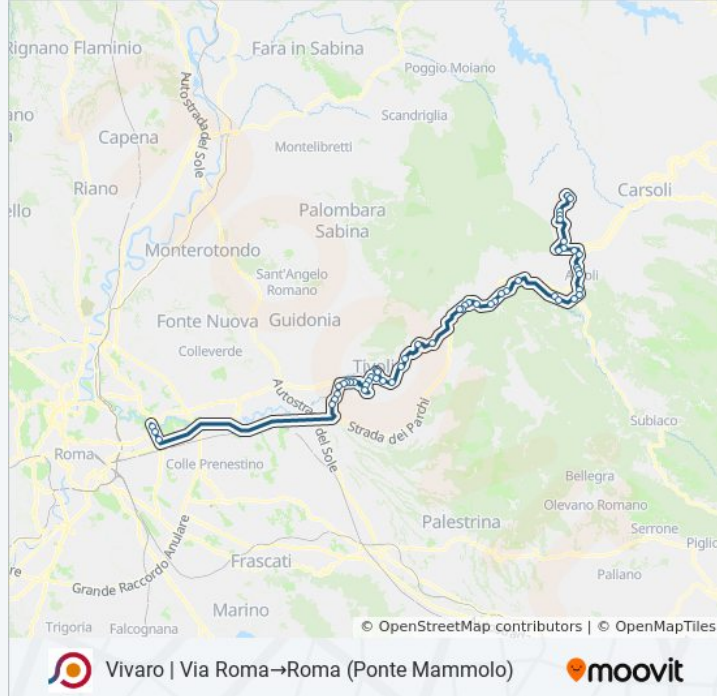

Vivaro | Via Roma→Roma (Ponte Mammolo)

[Scarica L'App](#)

La linea bus COTRAL Vivaro | Via Roma→Roma (Ponte Mammolo) ha una destinazione. Durante la settimana è operativa:

(1) Vivaro | Via Roma→Roma (Ponte Mammolo): 05:50

Usa Moovit per trovare le fermate della linea bus COTRAL più vicine a te e scoprire quando passerà il prossimo mezzo della linea bus COTRAL

Direzione: Vivaro | Via Roma→Roma (Ponte Mammolo)

52 fermate

[VISUALIZZA GLI ORARI DELLA LINEA](#)

Tivoli | Via Tiburtina Via S. Vittorino

Tivoli | Via Tiburtina Via Orti

Tivoli | Via Tiburtina (Villa Adriana)

Tivoli | Via Tiburtina Via Adriano

Tivoli | Via Tiburtina Via Serena

Tivoli | Via Maremmana (Ponte Lucano)

Tivoli | Via Maremmana Str. Roccabruna

Tivoli | Via Maremmana (Villaggio Adriano)

Tivoli | Via Maremmana Via Sabina

Togliatti/D'Onofrio

Togliatti/Alberini

Roma (Ponte Mammolo)

Orari, mappe e fermate della linea bus COTRAL disponibili in un PDF su moovitapp.com. Usa [App Moovit](#) per ottenere tempi di attesa reali, orari di tutte le altre linee o indicazioni passo-passo per muoverti con i mezzi pubblici a Roma e Lazio.