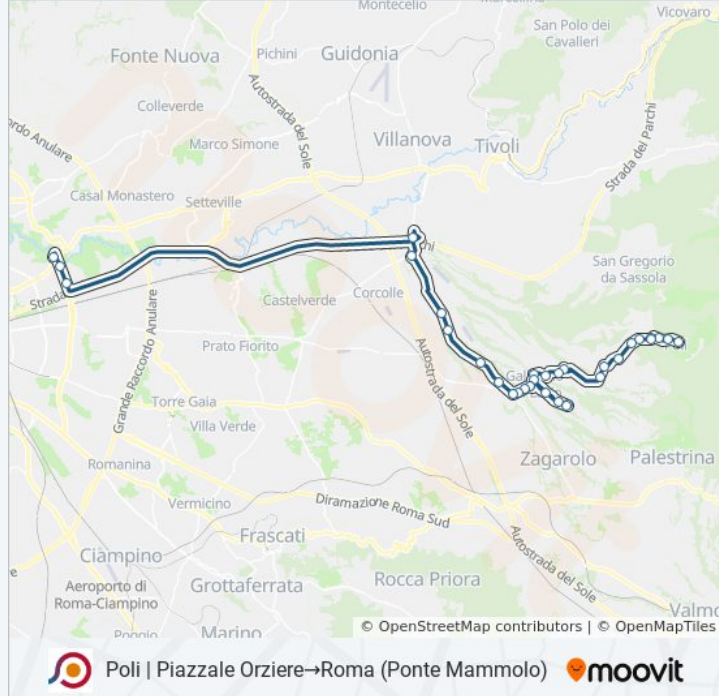

Fermate: 32

Durata del tragitto: 60 min

La linea in sintesi:

Galliciano | Via Colle Afri Via Mura S. Pastore

Galliciano | Via Pedemontana (Colle Afri)

Galliciano | Via Prenest. Nuova Via Colle Selva

Galliciano | Via Maremmana Via Prenest. Nuova

Galliciano | Via Maremmana (Colle Selva II)

Galliciano | Via Maremmana (Colle Vigne)

Galliciano | Via Maremmana (Passerano)

Galliciano | Via Maremmana Via Caipoli

Roma | Via Polense Via Maremmana

Via Maremmana Inferiore Fronte Civ. 102

Togliatti/D'Onofrio

Togliatti/Alberini

Roma (Ponte Mammolo)

Orari, mappe e fermate della linea bus COTRAL disponibili in un PDF su moovitapp.com. Usa [App Moovit](https://moovitapp.com) per ottenere tempi di attesa reali, orari di tutte le altre linee o indicazioni passo-passo per muoverti con i mezzi pubblici a Roma e Lazio.