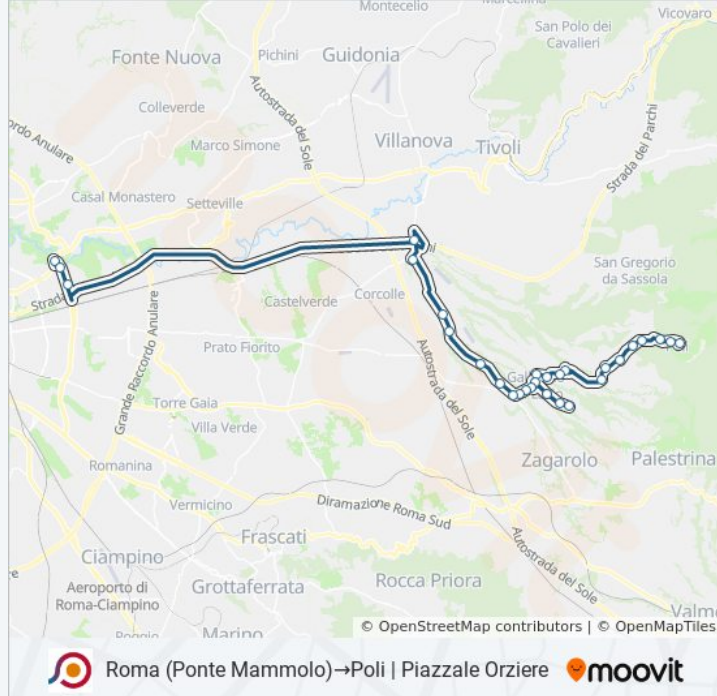

[VISUALIZZA GLI ORARI DELLA LINEA](#)

Roma (Ponte Mammolo)  
Togliatti/Alberini  
Togliatti/D'Onofrio  
Via Maremmana Inferiore Civ. 102  
Polense/Tivolese  
Gallicano | Via Maremmana Via Caipoli  
Gallicano | Via Maremmana (Passerano)  
Gallicano | Via Maremmana (Colle Vigne)  
Gallicano | Via Maremmana (Colle Selva II)  
Gallicano | Via Maremmana Via Prenest. Nuova  
Gallicano | Via Prenest. Nuova Via Colle Selva  
Gallicano | Via Pedemontana (Colle Afri)  
Gallicano | Via Colle Afri Via Mura S. Pastore  
Gallicano | Via Sant'Antonio  
Gallicano Viale Aldo Moro 44  
Gallicano Via Aldo Moro Civ. 142  
Gallicano | Viale Aldo Moro  
Gallicano Viale Aldo Moro 38  
Gallicano | Via Poli Via Caipoli

**Informazioni sulla linea bus COTRAL**

**Direzione:** Roma (Ponte Mammolo)→Poli | Piazzale Orziere

**Fermate:** 30

**Durata del tragitto:** 69 min

**La linea in sintesi:**

Gallicano | Via Poli Via Traglione

Gallicano | Via Poli, 220

Roma | Via Campo Grazia

Poli | Ficozzivoli

Poli | Via Gallicanense (Colle Spina)

Poli | Via Polense (Km 35)

Poli | Via Polense (Km 35)

Poli | Via Polense (Km 37)

Poli | Largo Innocenzo XIII

Poli | Via Roma (Salita Cadipozze)

Poli | Piazzale Orziere

Orari, mappe e fermate della linea bus COTRAL disponibili in un PDF su [moovitapp.com](https://moovitapp.com). Usa [App Moovit](https://moovitapp.com) per ottenere tempi di attesa reali, orari di tutte le altre linee o indicazioni passo-passo per muoverti con i mezzi pubblici a Roma e Lazio.