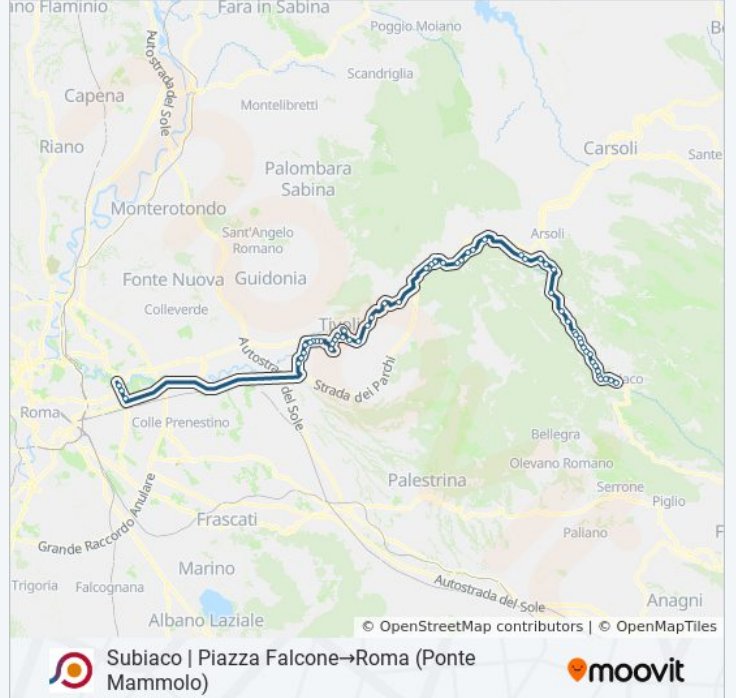

Vicovaro | Via Tiburtina Via Piana

Vicovaro | Via Tiburtina (Villaggio Acea)

Vicovaro | Via Tiburtina Via Santa Balbina

Tivoli | Via Tiburtina Viale Platani

Tivoli | Via Tiburtina Via San Polo

Tivoli | Via Tiburtina Via Monti Lucretili

Tivoli | Via Sant'Agnese

Tivoli | Viale Mazzini (Stazione Fs)

Tivoli | Largo Sant'Angelo

Tivoli | Viale Trieste (Ospedale)

Tivoli | Piazza Garibaldi (Villa D'Este)

Tivoli | Via Tiburtina Viale Arnaldi

Tivoli | Via Tiburtina (G. D. Finanza)

Tivoli | Via Tiburtina Via S. Vittorino

Tivoli | Via Tiburtina Via Orti

Tivoli | Via Tiburtina (Villa Adriana)

Tivoli | Via Tiburtina Via Adriano

Tivoli | Via Tiburtina Via Serena

Tivoli | Via Maremmana (Ponte Lucano)

Tivoli | Via Maremmana Str. Roccabruna

Tivoli | Via Maremmana (Villaggio Adriano)

Tivoli | Via Maremmana Via Sabina

Togliatti/D'Onofrio

Togliatti/Alberini

Roma (Ponte Mammolo)

Orari, mappe e fermate della linea bus COTRAL disponibili in un PDF su [moovitapp.com](https://moovitapp.com). Usa [App Moovit](#) per ottenere tempi di attesa reali, orari di tutte le altre linee o indicazioni passo-passo per muoverti con i mezzi pubblici a Roma e Lazio.