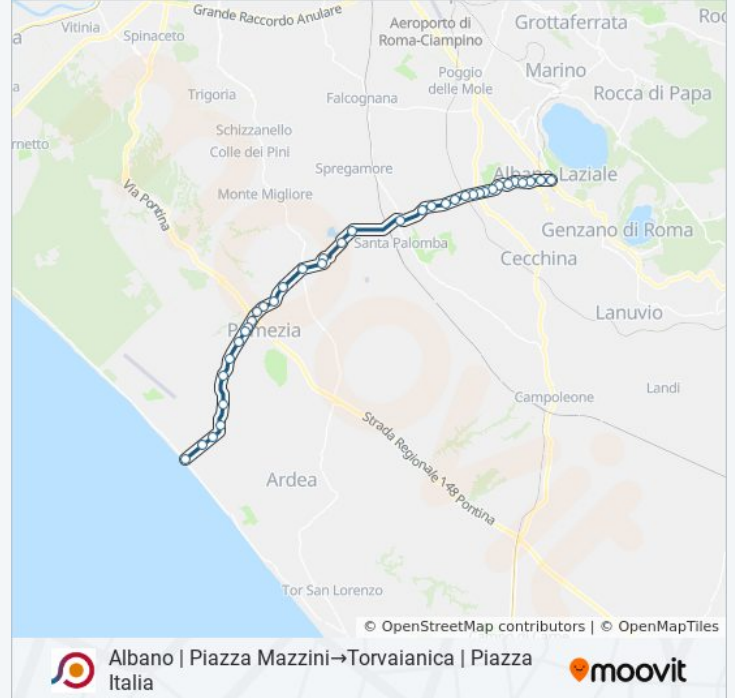

Usa Moovit per trovare le fermate della linea bus COTRAL più vicine a te e scoprire quando passerà il prossimo mezzo della linea bus COTRAL

**Direzione: Albano | Piazza
Mazzini→Torvaianica | Piazza Italia**

Informazioni sulla linea bus COTRAL

Direzione: Albano | Piazza Mazzini→Torvaianica |
Piazza Italia

Fermate: 37

Durata del tragitto: 40 min

La linea in sintesi:

Pomezia | Via Solfatara Via Monachelle

Pomezia | Via Castelli Via Solfatara

Pomezia | Via Del Mare Via Cavour

Pomezia | Via Del Mare Via Matteotti

Pomezia | Via Del Mare Via Calvi

Pomezia | Via Del Mare (Pratica Di M.)

Pomezia | Via Del Mare (La Macchiozza)

Torvaianica | Via Del Mare (Campo Selva)

Torvaianica | Via Del Mare (Borgo Santa Rita)

Torvaianica | Viale Danimarca Via Assisi

Torvaianica | Viale Danimarca Via Orione

Torvaianica | Piazza Italia

Orari, mappe e fermate della linea bus COTRAL disponibili in un PDF su moovitapp.com. Usa [App Moovit](https://moovitapp.com) per ottenere tempi di attesa reali, orari di tutte le altre linee o indicazioni passo-passo per muoverti con i mezzi pubblici a Roma e Lazio.