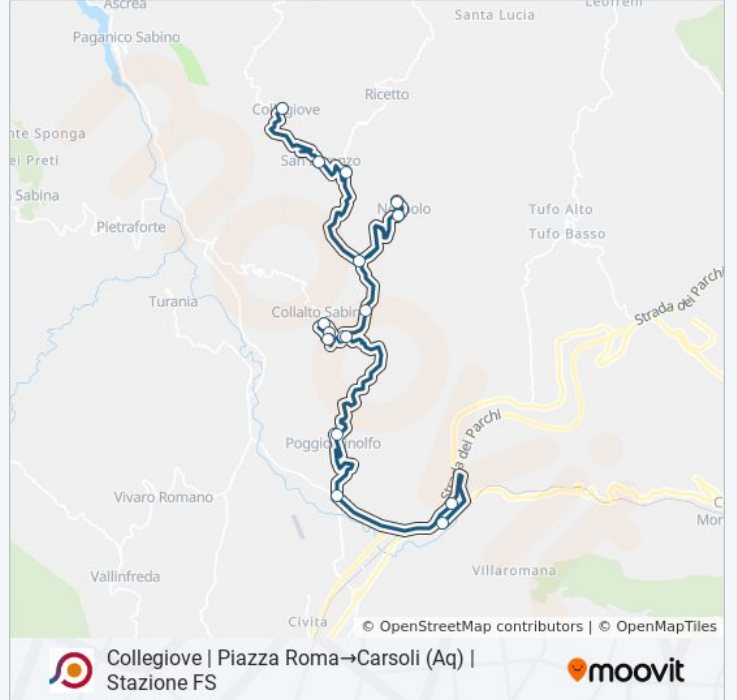

## Collegiove | Piazza Roma→Carsoli (Aq) | Stazione FS

[Scarica L'App](#)

La linea bus COTRAL Collegiove | Piazza Roma→Carsoli (Aq) | Stazione FS ha una destinazione. Durante la settimana è operativa:

(1) Collegiove | Piazza Roma→Carsoli (Aq) | Stazione FS: 05:45

Usa Moovit per trovare le fermate della linea bus COTRAL più vicine a te e scoprire quando passerà il prossimo mezzo della linea bus COTRAL

**Direzione: Collegiove | Piazza Roma→Carsoli (Aq) | Stazione FS**

**Orari della linea bus COTRAL**

Orari di partenza verso Collegiove | Piazza Roma→Carsoli (Aq) | Stazione FS:

lunedì	05:45
martedì	05:45
mercoledì	05:45
giovedì	06:05
venerdì	06:05
sabato	06:05
domenica	Non in Servizio

**Informazioni sulla linea bus COTRAL**

**Direzione:** Collegiove | Piazza Roma→Carsoli (Aq) | Stazione FS

**Fermate:** 19

**Durata del tragitto:** 45 min

**La linea in sintesi:**

Orari, mappe e fermate della linea bus COTRAL disponibili in un PDF su [moovitapp.com](https://moovitapp.com). Usa [App Moovit](#) per ottenere tempi di attesa reali, orari di tutte le altre linee o indicazioni passo-passo per muoverti con i mezzi pubblici a Roma e Lazio.