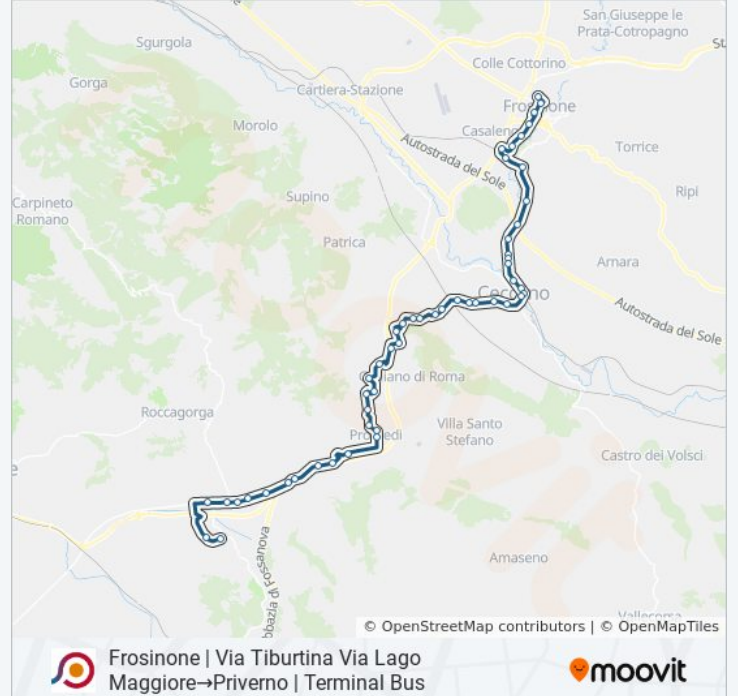

Frosinone | Via Tiburtina Via Lago Maggiore→Priverno | Terminal Bus

[Scarica L'App](#)

La linea bus COTRAL Frosinone | Via Tiburtina Via Lago Maggiore→Priverno | Terminal Bus ha una destinazione. Durante la settimana è operativa:

Informazioni sulla linea bus COTRAL

Direzione: Frosinone | Via Tiburtina Via Lago Maggiore→Priverno | Terminal Bus

Fermate: 50

Durata del tragitto: 75 min

La linea in sintesi:

Ceccano | Via Matteotti Via Cirello

Prossedi | Via Marittima (Sellena)

Prossedi | Via Monti Lepini Via Marittima

Prossedi | Via Monti Lepini (Porera)

Priverno | Via Monti Lepini (Km 23)

Priverno | Via Monti Lepini (Mezzagosto)

Priverno | Via Monti Lepini (Mezzagosto)

Priverno | Montalcide

Priverno | Parco Archeologico

Priverno | Via Monti Lepini Via Font. Noce

Priverno | Via Monti Lepini Via Lago Vignali

Priverno | Cimitero

Priverno | Terminal Bus

Orari, mappe e fermate della linea bus CONTRAL disponibili in un PDF su moovitapp.com. Usa [App Moovit](#) per ottenere tempi di attesa reali, orari di tutte le altre linee o indicazioni passo-passo per muoverti con i mezzi pubblici a Roma e Lazio.