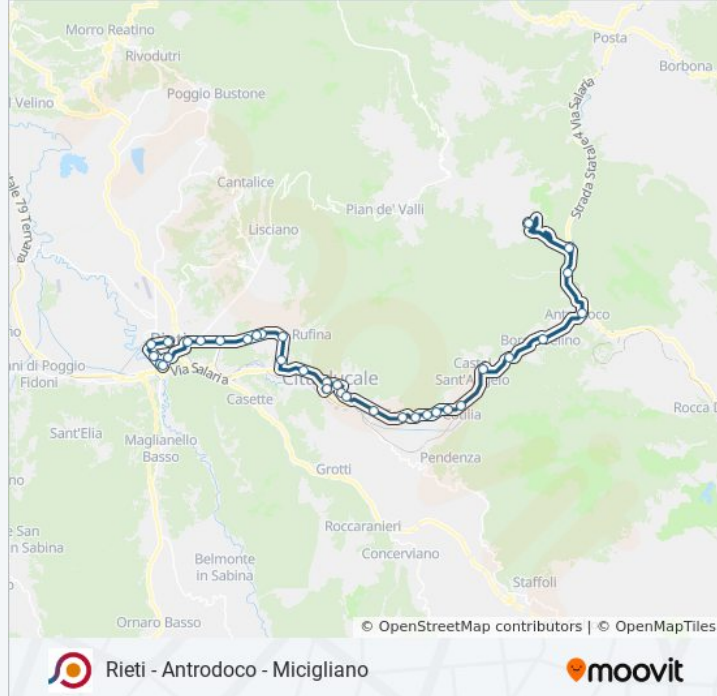

Rieti - Antrodoco - Micigliano

[Scarica L'App](#)

La linea bus COTRAL Rieti - Antrodoco - Micigliano ha una destinazione. Durante la settimana è operativa:

(1) Rieti | Stazione FS→Micigliano | Piazza Del Popolo: 14:15

Fermate: 34

Durata del tragitto: 60 min

La linea in sintesi:

Cittaducale | Viale Abruzzi Via Gioia

Cittaducale | Caporio

Cittaducale | Via Salaria (Terme Vespasiano)

Cittaducale | San Vittorino

Castel S. Angelo | Terme Di Cortilia

Castel S. Angelo | Via Nazionale Via Sorgenti

Castel S. Angelo | Vasche

Castel S. Angelo | Stazione FS

Castel S. Angelo | Cantera

Castel S. Angelo | Ponte Alto

Borgo Velino/Martin L. King

Antrodoco | Via Salaria (Ponte Sant'Anna)

Micigliano | Via Salaria (Km 100)

Micigliano | Via Salaria (Rotonda)

Micigliano | Piazza Del Popolo

Orari, mappe e fermate della linea bus COTRAL disponibili in un PDF su moovitapp.com. Usa [App Moovit](https://moovitapp.com) per ottenere tempi di attesa reali, orari di tutte le altre linee o indicazioni passo-passo per muoverti con i mezzi pubblici a Roma e Lazio.