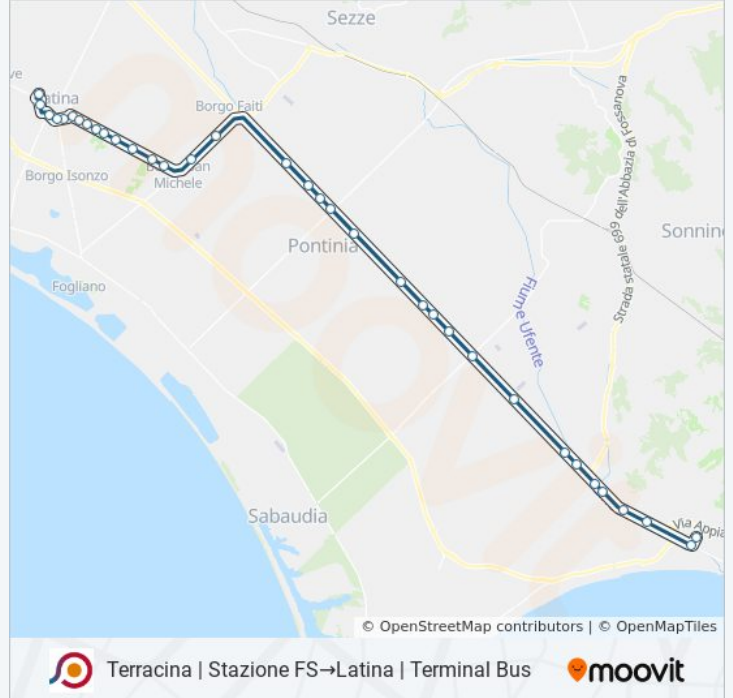

**Informazioni sulla linea bus COTRAL**

**Direzione:** Terracina | Stazione FS→Latina | Terminal Bus

**Fermate:** 33

**Durata del tragitto:** 55 min

**La linea in sintesi:**

Latina | Via Monti Lepini (Km 49)

Latina | Via Don Torello

Latina | Parco Falcone E Borsellino

Latina | Mercato Annonario

Latina | Palazzo Emme

Latina | Stadio

Latina | Via Villafranca

Latina | Terminal Bus

Orari, mappe e fermate della linea bus COTRAL disponibili in un PDF su [moovitapp.com](https://moovitapp.com). Usa [App Moovit](#) per ottenere tempi di attesa reali, orari di tutte le altre linee o indicazioni passo-passo per muoverti con i mezzi pubblici a Roma e Lazio.