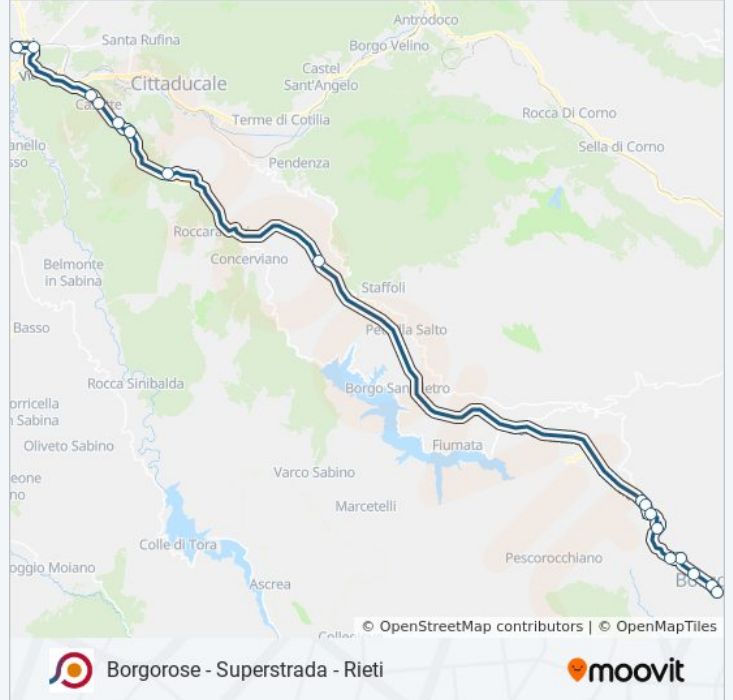

Borgorose - Superstrada - Rieti

[Scarica L'App](#)

La linea bus COTRAL Borgorose - Superstrada - Rieti ha una destinazione. Durante la settimana è operativa:

(1) Borgorose | Piazza Municipio→Rieti | Stazione FS: 06:45 - 19:20

Usa Moovit per trovare le fermate della linea bus COTRAL più vicine a te e scoprire quando passerà il prossimo mezzo della linea bus COTRAL

**Direzione: Borgorose | Piazza Municipio→Rieti
| Stazione FS**

Orari di partenza verso Borgorose | Piazza
Municipio→Rieti | Stazione FS:

lunedì	06:45 - 19:20
martedì	06:45 - 19:20
mercoledì	06:45 - 19:20
giovedì	06:50 - 19:20
venerdì	06:50 - 19:20
sabato	06:50
domenica	Non in Servizio

Informazioni sulla linea bus COTRAL

Direzione: Borgorose | Piazza Municipio→Rieti |
Stazione FS

Fermate: 17

Durata del tragitto: 45 min

La linea in sintesi:

Orari, mappe e fermate della linea bus COTRAL disponibili in un PDF su moovitapp.com. Usa [App Moovit](#) per ottenere tempi di attesa reali, orari di tutte le altre linee o indicazioni passo-passo per muoverti con i mezzi pubblici a Roma e Lazio.