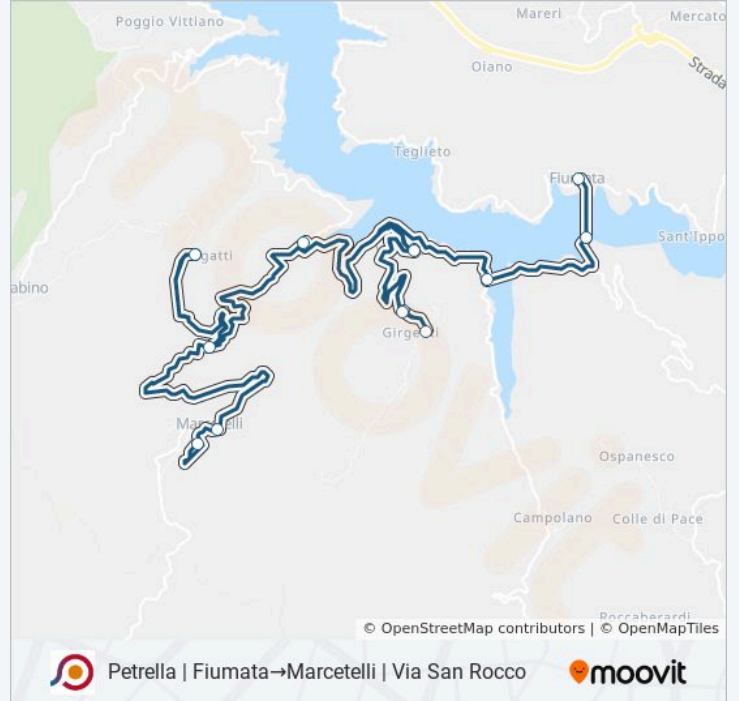

Usa Moovit per trovare le fermate della linea bus COTRAL più vicine a te e scoprire quando passerà il prossimo mezzo della linea bus COTRAL

Direzione: Petrella | Fiumata→Marcetelli | Via San Rocco

13 fermate

Pescorocchiano | Via Vallececa

Loc. Vallececa

Varco Sabino | Via Fiumata Via Marcetelli

Varco Sabino | Via Fiumata Via Rigatti

Varco Sabino | Rigatti

Marcetelli | Via Taglieto

Marcetelli | Via San Rocco

Orari della linea bus COTRAL

Orari di partenza verso Petrella | Fiumata→Marcetelli | Via San Rocco:

lunedì	15:05
martedì	15:05
mercoledì	15:05
giovedì	15:05
venerdì	15:05
sabato	15:05
domenica	Non in Servizio

Informazioni sulla linea bus COTRAL

Direzione: Petrella | Fiumata→Marcetelli | Via San Rocco

Fermate: 13

Durata del tragitto: 40 min

La linea in sintesi:

Orari, mappe e fermate della linea bus COTRAL disponibili in un PDF su moovitapp.com. Usa App Moovit per ottenere tempi di attesa reali, orari di tutte le altre linee o indicazioni passo-passo per muoverti con i mezzi pubblici a Roma e Lazio.