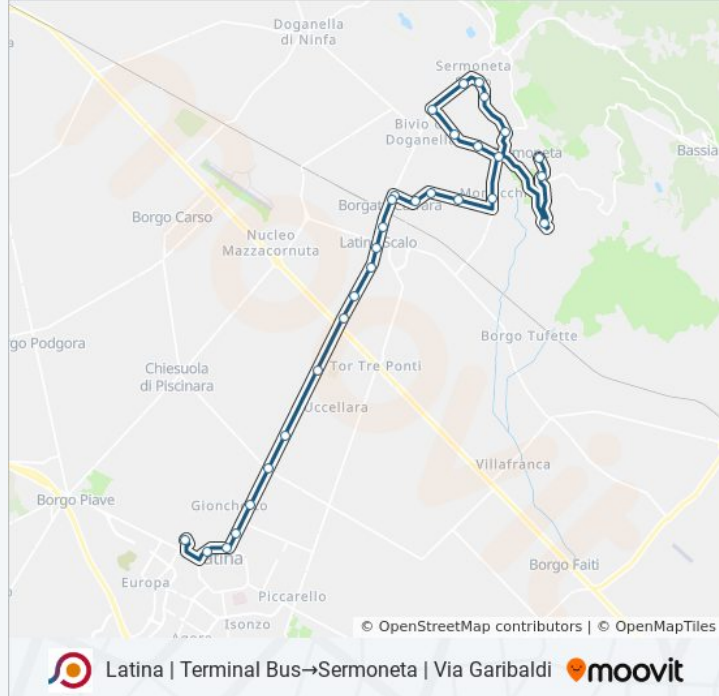

Latina | Terminal Bus → Sermoneta | Via Garibaldi

[Scarica L'App](#)

La linea bus COTRAL Latina | Terminal Bus → Sermoneta | Via Garibaldi ha una destinazione. Durante la settimana è operativa:

(1) Latina | Terminal Bus → Sermoneta | Via Garibaldi: 13:45 - 17:10

Informazioni sulla linea bus COTRAL

Direzione: Latina | Terminal Bus → Sermoneta | Via Garibaldi

Fermate: 28

Durata del tragitto: 46 min

La linea in sintesi:

Sermoneta | Via Anime Sante Via Irto

Sermoneta | Via Anime Sante Via Sermonetana

Sermoneta | Via Sermonetana Via Vigne

Sermoneta | Via Sermonetana Via Norbana

Sermoneta | Via Sermonetana Via Pozzo Vione

Sermoneta | Via Irto Via Abbadia

Sermoneta | Via Sermonetana (Km 4)

Sermoneta | Parcheggio Campo Vecchio

Sermoneta | Via Garibaldi

Orari, mappe e fermate della linea bus COTRAL disponibili in un PDF su moovitapp.com. Usa [App Moovit](https://moovitapp.com) per ottenere tempi di attesa reali, orari di tutte le altre linee o indicazioni passo-passo per muoverti con i mezzi pubblici a Roma e Lazio.