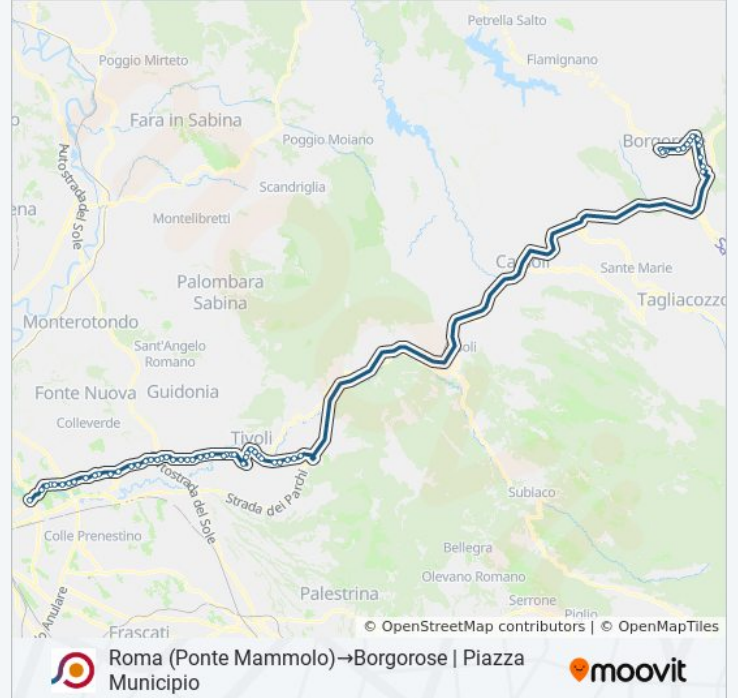

Borgorose | Via Corvaro (Km 3)

Borgorose | Via Corvaro Via Sport

Borgorose | Corvaro

Borgorose | Via Cicolana Via Rose

Borgorose | Via Cicolana Via Quercia

Borgorose | Via Cicolana Via Salto Cicolana

Borgorose | Collefegato

Borgorose | Via Roma Via Umberto I

Borgorose | Via Roma Via Sant'Anastasia

Borgorose | Via Roma Via San Rocco

Borgorose , V Micangeli Inc S. Anastasia

Borgorose | Piazza Municipio

Orari, mappe e fermate della linea bus COTRAL disponibili in un PDF su moovitapp.com. Usa [App Moovit](#) per ottenere tempi di attesa reali, orari di tutte le altre linee o indicazioni passo-passo per muoverti con i mezzi pubblici a Roma e Lazio.