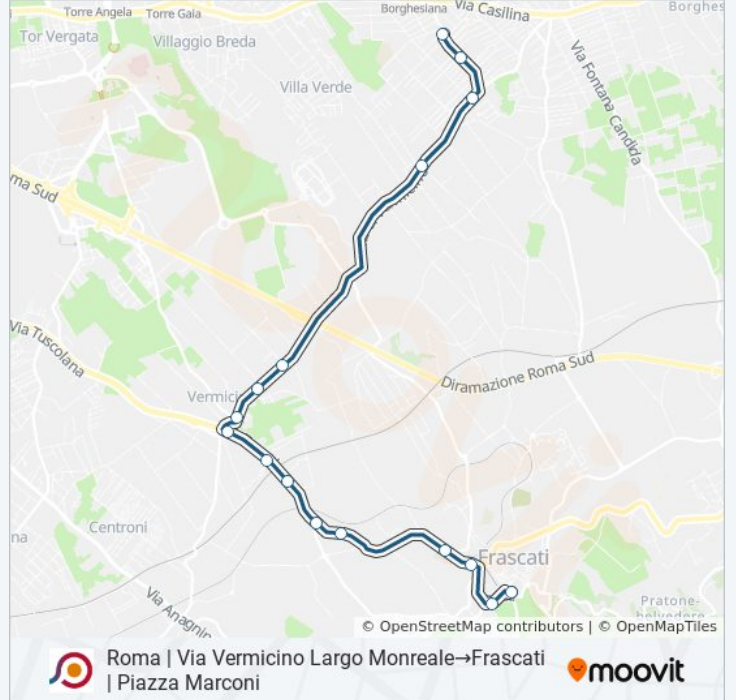

Roma | Via Vermicino Largo Monreale→Frascati |
Piazza Marconi

Scarica L'App

La linea bus COTRAL Roma | Via Vermicino Largo Monreale→Frascati | Piazza Marconi ha una destinazione. Durante la settimana è operativa:

**Direzione: Roma | Via Vermicino Largo
Monreale→Frascati | Piazza Marconi**

16 fermate

[VISUALIZZA GLI ORARI DELLA LINEA](#)

Roma | Via Vermicino Largo Monreale
Roma | Via Vermicino Via Itala
Roma | Via Vermicino Via Giarre
Frascati | Via Vermicino Via S. Paolo
V. Di Vermicino , Inc Fontanile Tuscolano
Frascati | Via Vermicino Via Luzi
Roma | Vermicino Via Tuscolana
Frascati | Via Tuscolana Via Vermicino
Frascati | Via Tuscolana Via Lovanio
Frascati | Via Tuscolana (Ponte Napoli)
Frascati | Via Tuscolana Via Sale'
Frascati | Via Tuscolana Via Grotte Maria
Frascati | Via Tuscolana Via Fermi
Frascati | Ospedale San Sebastiano
Frascati | Viale Vittorio Veneto
Frascati | Piazza Marconi

Orari della linea bus COTRAL

Orari di partenza verso Roma | Via Vermicino Largo
Monreale→Frascati | Piazza Marconi:

lunedì	15:15
martedì	15:15
mercoledì	15:15
giovedì	Non in Servizio
venerdì	Non in Servizio
sabato	Non in Servizio
domenica	Non in Servizio

Informazioni sulla linea bus COTRAL

Direzione: Roma | Via Vermicino Largo
Monreale→Frascati | Piazza Marconi

Fermate: 16

Durata del tragitto: 25 min

La linea in sintesi:

Orari, mappe e fermate della linea bus COTRAL disponibili in un PDF su moovitapp.com. Usa [App Moovit](#) per ottenere tempi di attesa reali, orari di tutte le altre linee o indicazioni passo-passo per muoverti con i mezzi pubblici a Roma e Lazio.