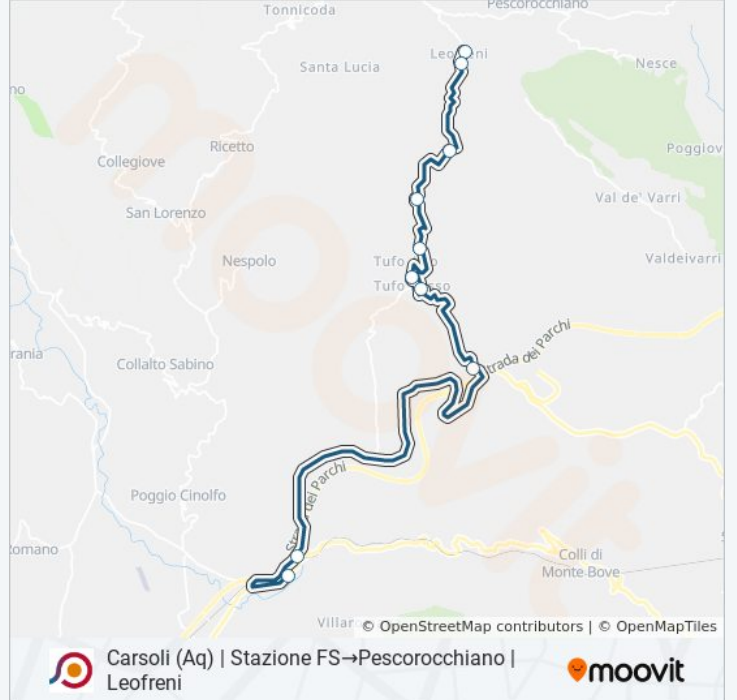

Carsoli (Aq) | Stazione FS→Pescorocchiano | Leofreni

Scarica L'App

La linea bus COTRAL Carsoli (Aq) | Stazione FS→Pescorocchiano | Leofreni ha una destinazione. Durante la settimana è operativa:

(1) Carsoli (Aq) | Stazione FS→Pescorocchiano | Leofreni: 09:10 - 14:00

Carsoli (Aq) | Via Leofreni

Pescorocchiano | Via Leofreni Via Santa Lucia

Pescorocchiano | Via Leofreni Via Grotte

Pescorocchiano | Leofreni

### Orari della linea bus COTRAL

Orari di partenza verso Carsoli (Aq) | Stazione  
FS→Pescorocchiano | Leofreni:

lunedì	09:10 - 14:00
martedì	09:10 - 14:00
mercoledì	09:10 - 14:00
giovedì	08:35 - 14:00
venerdì	08:35 - 14:00
sabato	08:50 - 13:30
domenica	Non in Servizio

### Informazioni sulla linea bus COTRAL

**Direzione:** Carsoli (Aq) | Stazione  
FS→Pescorocchiano | Leofreni

**Fermate:** 10

**Durata del tragitto:** 38 min

**La linea in sintesi:**

Orari, mappe e fermate della linea bus COTRAL disponibili in un PDF su [moovitapp.com](https://moovitapp.com). Usa [App Moovit](#) per ottenere tempi di attesa reali, orari di tutte le altre linee o indicazioni passo-passo per muoverti con i mezzi pubblici a Roma e Lazio.