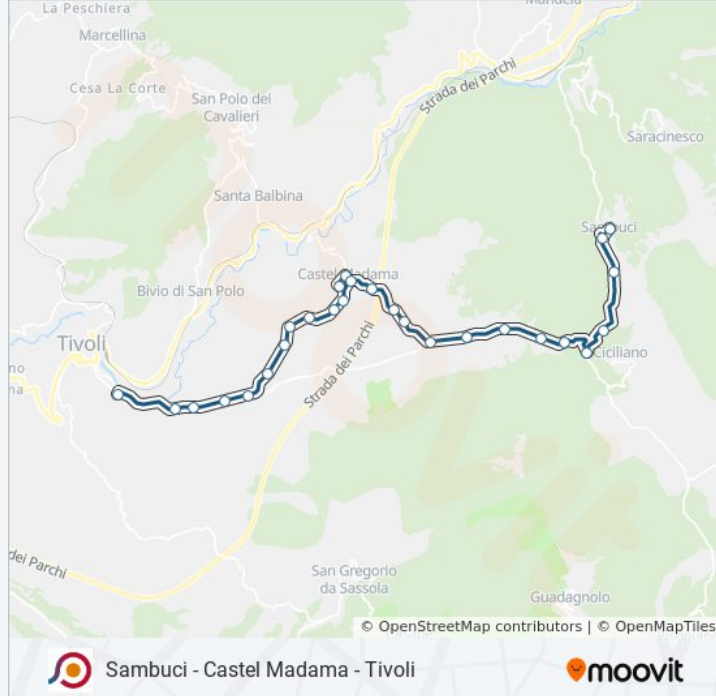

Sambuci - Castel Madama - Tivoli

Scarica L'App

La linea bus COTRAL Sambuci - Castel Madama - Tivoli ha una destinazione. Durante la settimana è operativa:

(1) Sambuci | Via Serpentaro → Tivoli | Largo Saragat: 16:55

Informazioni sulla linea bus COTRAL

Direzione: Sambuci | Via Serpentaro → Tivoli | Largo Saragat

Fermate: 27

Durata del tragitto: 30 min

La linea in sintesi:

Castel Madama | Via Sant'Anna Via Madonna

Castel Madama | Via Sant'Anna Via Cerqueta

Castel Madama | Colle UmANO

Castel Madama /S. Anna

Empolitana /Bivio Per C. Madama

Castel Madama | Via Empolitana (Km 4)

Castel Madama | Monitola

Tivoli | Via Empolitana Via Arci

Tivoli | Largo Saragat

Orari, mappe e fermate della linea bus COTRAL disponibili in un PDF su moovitapp.com. Usa [App Moovit](#) per ottenere tempi di attesa reali, orari di tutte le altre linee o indicazioni passo-passo per muoverti con i mezzi pubblici a Roma e Lazio.