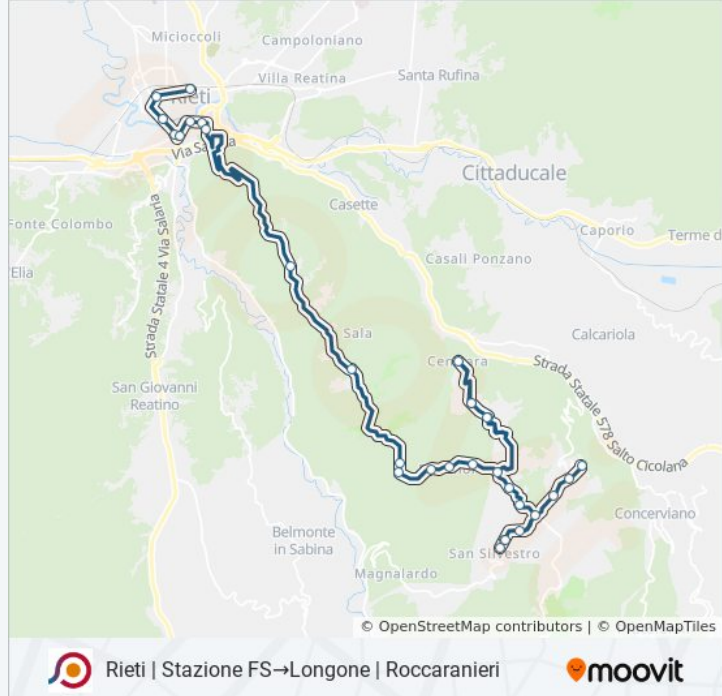

Rieti | Stazione FS→Longone | Roccaranieri

Scarica L'App

La linea bus COTRAL Rieti | Stazione FS→Longone | Roccaranieri ha una destinazione. Durante la settimana è operativa:

(1) Rieti | Stazione FS→Longone | Roccaranieri: 17:55

Informazioni sulla linea bus COTRAL

Direzione: Rieti | Stazione FS→Longone | Roccaranieri

Fermate: 31

Durata del tragitto: 55 min

La linea in sintesi:

Concerviano | Via Case Sparse

Longone | Via Sala Via Roccanieri

Longone | Fornace

Longone | Valli Rose

Longone | Via Sala Via San Silvestro

Longone | Via San Silvestro

Longone | Via Rieti

Longone | San Silvestro

Longone | Via Rieti

Longone | Via Immagine (Osteria Mattoni)

Longone | Via Immagine Via Prata

Longone | Roccaranieri

Orari, mappe e fermate della linea bus COTRAL disponibili in un PDF su moovitapp.com. Usa [App Moovit](#) per ottenere tempi di attesa reali, orari di tutte le altre linee o indicazioni passo-passo per muoverti con i mezzi pubblici a Roma e Lazio.