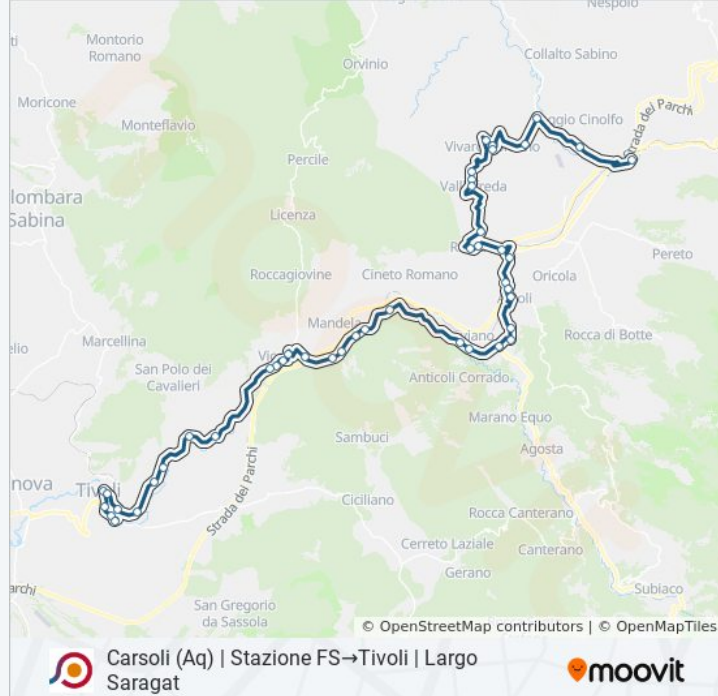

Mandela | Via Tiburtina Via Santa Maria

Mandela | Via Tiburtina Via Cavoni

Vicovaro | Valle Dell'Aniene FS

Vicovaro | Valle Dell'Aniene FS

Vicovaro | Via Tiburtina Via Meucci

Vicovaro | Via Tiburtina Via Mazzini

Vicovaro | Via Tiburtina Via Testaccio

Vicovaro | Borgo Sant'Antonio

Vicovaro | Via Tiburtina Via Piana

Vicovaro | Via Tiburtina (Villaggio Acea)

Vicovaro | Via Tiburtina Via Santa Balbina

Tivoli | Via Tiburtina Viale Platani

Tivoli | Via Tiburtina Via San Polo

Tivoli | Via Tiburtina Via Monti Lucretili

Tivoli | Via Sant'Agnese

Tivoli | Viale Mazzini (Stazione Fs)

Tivoli | Largo Sant'Angelo

Tivoli | Via Empolitana (Ospedale)

Tivoli | Via Empolitana Via Toti

Tivoli | Largo Saragat

Orari, mappe e fermate della linea bus COTRAL disponibili in un PDF su moovitapp.com. Usa [App Moovit](https://moovitapp.com) per ottenere tempi di attesa reali, orari di tutte le altre linee o indicazioni passo-passo per muoverti con i mezzi pubblici a Roma e Lazio.