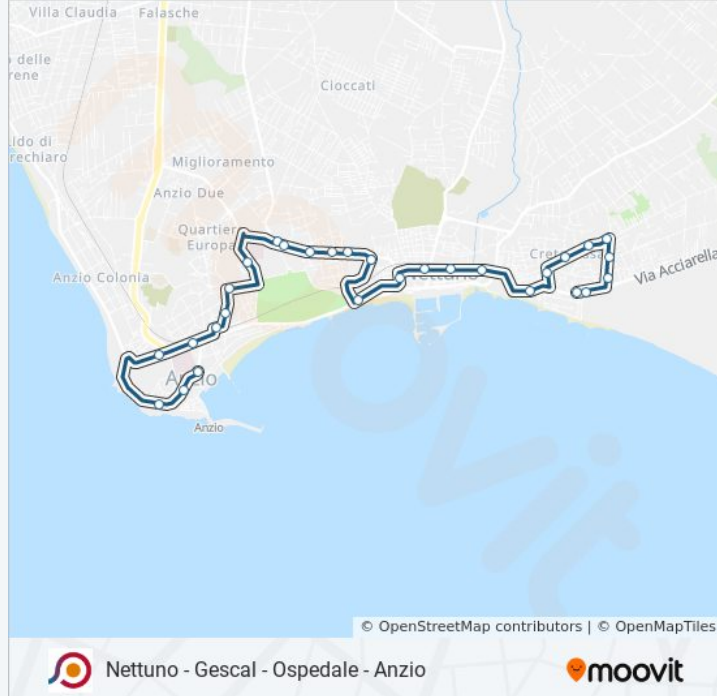

Fermate: 30

Durata del tragitto: 40 min

La linea in sintesi:

Nettuno | Via Santa Barbara Via Begonie

Nettuno | Via Santa Barbara Via Rinascimento

Anzio | Ospedale

Anzio | Via Degli Etruschi

Anzio | Via Circeo (Liceo)

Anzio Via Di Villa Borghese

Anzio | Stazione FS

Anzio Viale Severiano

Anzio | Via Del Faro

Anzio | Piazza Della Pace

Anzio Viale Paolini

Orari, mappe e fermate della linea bus COTRAL disponibili in un PDF su moovitapp.com. Usa [App Moovit](#) per ottenere tempi di attesa reali, orari di tutte le altre linee o indicazioni passo-passo per muoverti con i mezzi pubblici a Roma e Lazio.