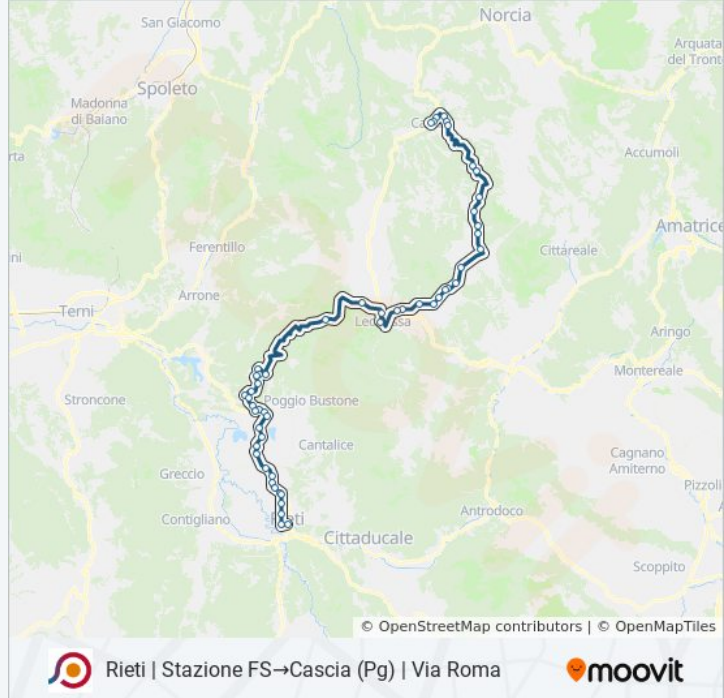

Morro | Via Castagneto

Morro | Strada Collelungo

Morro | Collatea

Morro | Santarioli

Morro | Torricella

Morro | La Croce

Morro | Via Roma

Morro | Via Leonessa (Valliola)

Leonessa | Fuscello

Leonessa | Villa Bigioni

Leonessa | Cimitero

Leonessa | Via Mola

Leonessa | Madonna Della Strada

Leonessa | Casanova

Leonessa | Vallunga

Leonessa | Colleverde

Leonessa | Volciano

Leonessa | Bivio Viesci

Leonessa | Vindoli

Leonessa | Sala

Leonessa | Pianezza - San Giovenale

Leonessa | SP Terzone

Leonessa | Terzone San Pietro

Cascia (Pg) | Trognano

Cascia (Pg) | Coronella

Cascia (Pg) | Villa San Silvestro

Cascia (Pg) | Chiavano

Cascia (Pg) | Castel San Giovanni

Cascia (Pg) | Valdonica

Cascia (Pg) | Sciedi

Cascia (Pg) | Padule

Cascia (Pg) | Zona Industriale

Cascia (Pg) | Via Kursula