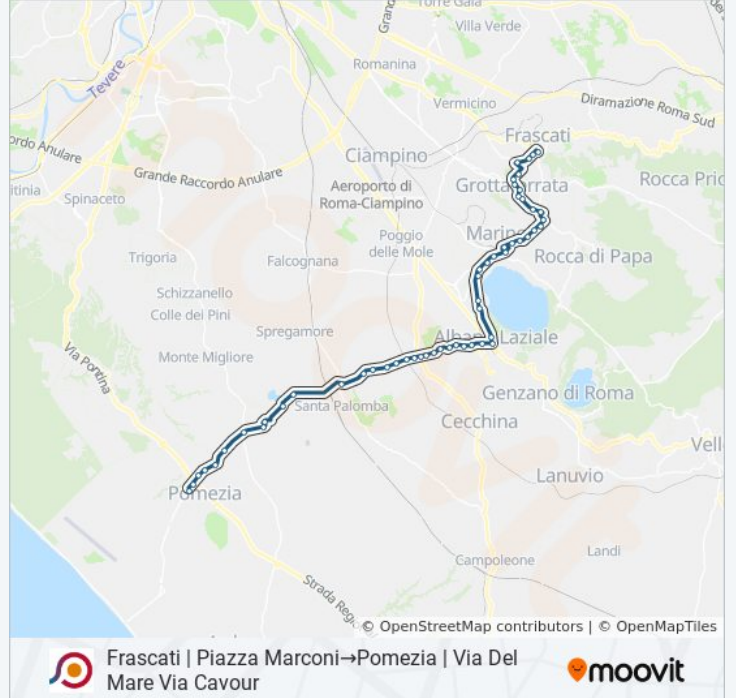

Marino | Via Feretum Largo Negroni

Marino | Via Feretum Via Dei Laghi

Castel Gandolfo | Via Buozzi Via Piemonte

Castel Gandolfo | Via Buozzi Via Montecrescenzi

Castel Gandolfo | Via Buozzi Via Albalonga

Castel Gandolfo | Palazzo Apostolico

Castel Gandolfo | Centro Mariapoli

Albano | Via Galleria Via Appia

Albano | Piazza Mazzini

Albano Via Olivella /Orti Pompei

Albano /Via Olivella

Albano /Via Olivella

Albano Via Olivella

Albano | Via Colonnelle Via Cordaro

Albano | Via Colonnelle Via Torretta

Albano | Via Colonnelle Via Pini

Albano | Via Colonnelle Via Vaglia

Albano | Via Colonnelle Via Nettunense

Albano | Via Del Mare Via Bolzano

Albano | Pavona FS

Albano | Via Del Mare Via Foggia

Albano | Via Del Mare Via Udine

Albano | Via Del Mare Via Salerno

Roma | Pian Savelli

Roma | Via Solfatara Via Ardeatina

Pomezia | Via Solfatara Via Fosso

Pomezia | Via Solfatara Via Torre Maggiore

Pomezia | Via Solfatara Via Monachelle

Pomezia | Via Castelli Via Solfatara

Pomezia | Via Castelli Via Laurentina

Pomezia | Via Castelli Via Antille

Pomezia | Via Castelli Via Campobello