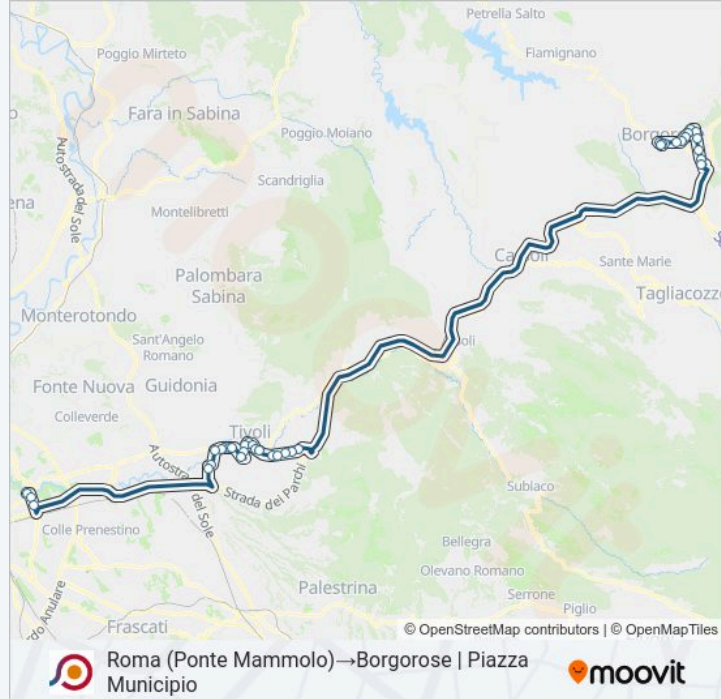

Usa Moovit per trovare le fermate della linea bus COTRAL più vicine a te e scoprire quando passerà il prossimo mezzo della linea bus COTRAL

**Direzione: Roma (Ponte Mammolo)→Borgorose | Piazza Municipio**

37 fermate

[VISUALIZZA GLI ORARI DELLA LINEA](#)

- Roma (Ponte Mammolo)
- Togliatti/Alberini
- Togliatti/D'Onofrio
- Tivoli | Via Maremmana Via Sabina
- Tivoli | Via Maremmana (Villaggio Adriano)
- Tivoli | Via Maremmana (Ponte Lucano)
- Tivoli | Via Tiburtina Via Serena
- Tivoli | Via Tiburtina Via Adriano
- Tivoli | Via Tiburtina (Villa Adriana)
- Tivoli | Via Tiburtina Via Orti
- Tivoli | Via Tiburtina Via S. Vittorino
- Tivoli | Via Tiburtina (G. D. Finanza)
- Tivoli | Via Tiburtina Viale Arnaldi
- Tivoli | Piazzale Nazioni Unite
- Tivoli | Via Empolitana (Ospedale)
- Tivoli | Via Empolitana Via Toti
- Tivoli | Largo Saragat (Cimitero)
- Tivoli | Via Empolitana Via Arci

Borgorose | Corvaro

Borgorose | Via Cicolana Via Rose

Borgorose | Via Cicolana Via Quercia

Borgorose | Via Cicolana Via Salto Cicolana

Borgorose | Collefegato

Borgorose | Via Roma Via Umberto I

Borgorose | Via Roma Via Sant'Anastasia

Borgorose | Via Roma Via San Rocco

Borgorose , V Micangeli Inc S. Anastasia

Borgorose | Piazza Municipio

Orari, mappe e fermate della linea bus COTRAL disponibili in un PDF su [moovitapp.com](https://moovitapp.com). Usa App Moovit per ottenere tempi di attesa reali, orari di tutte le altre linee o indicazioni passo-passo per muoverti con i mezzi pubblici a Roma e Lazio.