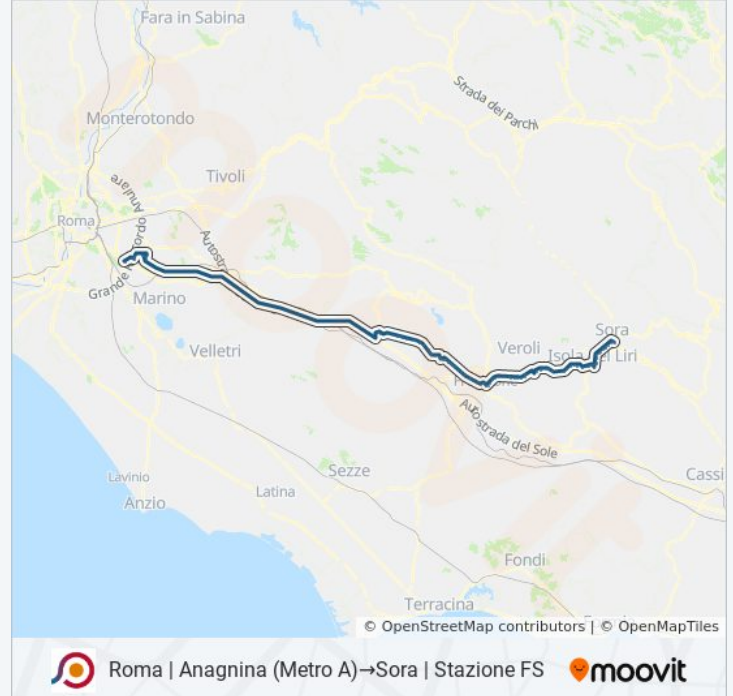

Ferentino | Via Casilina (Km 78)

Ferentino | Via Casilina (Km 79)

Ferentino | Via Casilina (Roana)

Ferentino | Colle San Pietro

Alatri | Quaraticciolo

Frosinone | Via Casilina Via Colle Fiore

Frosinone | Via Casilina Via Powell

Frosinone | Piazza Madonna Della Neve

Frosinone | Via Tiburtina Via Lago Maggiore

Frosinone | Via Maria Via Tiburtina

Frosinone | Via Maria Via Plinio

Frosinone | Via Maria Via Cona

Veroli | Morate

Veroli | Via Mă Ria (Svincolo Superstrada)

Veroli | Pescara

Veroli | San Filippo

Veroli | Via Mă Ria Via Colle Morgatto

Veroli | Via Mă Ria Via Colle Pelero

Veroli | Ponte Vasagalli

Veroli | Cona Dei Greci

Veroli | Giglio

Sr 214 Superstrada