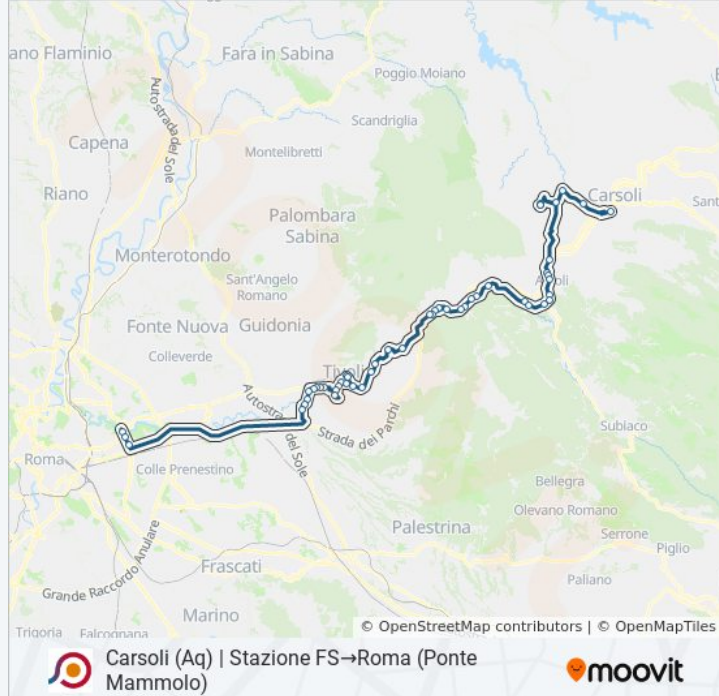

Carsoli (Aq) | Stazione FS→Roma (Ponte Mammolo)

[Scarica L'App](#)

La linea bus COTRAL Carsoli (Aq) | Stazione FS→Roma (Ponte Mammolo) ha una destinazione. Durante la settimana è operativa:

(1) Carsoli (Aq) | Stazione FS→Roma (Ponte Mammolo): 13:25

Vivaro | Via Roma

Vivaro | Via Piedi La Terra

Riofreddo | Via Tiburtina Via Vivaro

Arsoli | Stazione FS

Arsoli | Via Tiburtina Via Graziani

Arsoli | Piazza Martiri

Arsoli | Cimitero

Arsoli | Via Tiburtina Via Arputina

Tivoli | Via Tiburtina Via Orti

Tivoli | Via Tiburtina (Villa Adriana)

Tivoli | Via Tiburtina Via Adriano

Tivoli | Via Tiburtina Via Serena

Tivoli | Via Maremmana (Ponte Lucano)

Tivoli | Via Maremmana Str. Roccabruna

Tivoli | Via Maremmana (Villaggio Adriano)

Tivoli | Via Maremmana Via Sabina

Togliatti/D'Onofrio

Togliatti/Alberini

Roma (Ponte Mammolo)

Orari, mappe e fermate della linea bus COTRAL disponibili in un PDF su moovitapp.com. Usa [App Moovit](#) per ottenere tempi di attesa reali, orari di tutte le altre linee o indicazioni passo-passo per muoverti con i mezzi pubblici a Roma e Lazio.