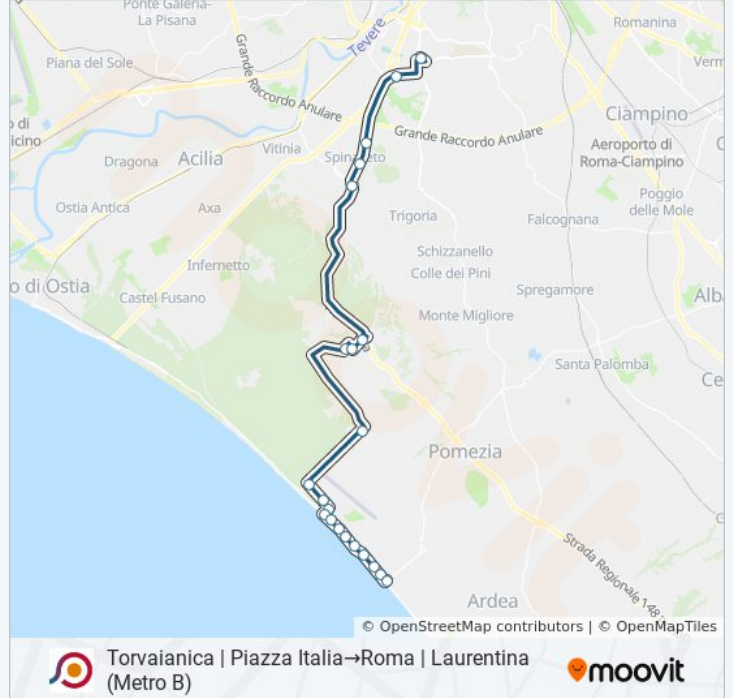

Usa Moovit per trovare le fermate della linea bus COTRAL più vicine a te e scoprire quando passerà il prossimo mezzo della linea bus COTRAL

Direzione: Torvaianica | Piazza Italia→Roma | Laurentina (Metro B)

Torvaianica | L. Mare Sirene Via Tunisi

Torvaianica | L. Mare Sirene Via Zurigo

Torvaianica | L. Mare Sirene Via Bogotà

Torvaianica | L. Mare Sirene Via Lago Maggiore

Pomezia | Via Lago Maggiore Viale Po

Pomezia | Viale Po Via Ofanto

Pontina/Resistenza

Orari della linea bus COTRAL

Orari di partenza verso Torvaianica | Piazza Italia→Roma | Laurentina (Metro B):

lunedì	05:15 - 21:15
martedì	05:15 - 21:15
mercoledì	05:15 - 21:15
giovedì	05:45 - 22:30
venerdì	05:45 - 22:30
sabato	05:45 - 22:30
domenica	Non in Servizio

Informazioni sulla linea bus COTRAL

Direzione: Torvaianica | Piazza Italia→Roma | Laurentina (Metro B)

Fermate: 21

Durata del tragitto: 60 min

La linea in sintesi:

Oceano Atlantico/Pavese

Roma | Laurentina (Metro B)