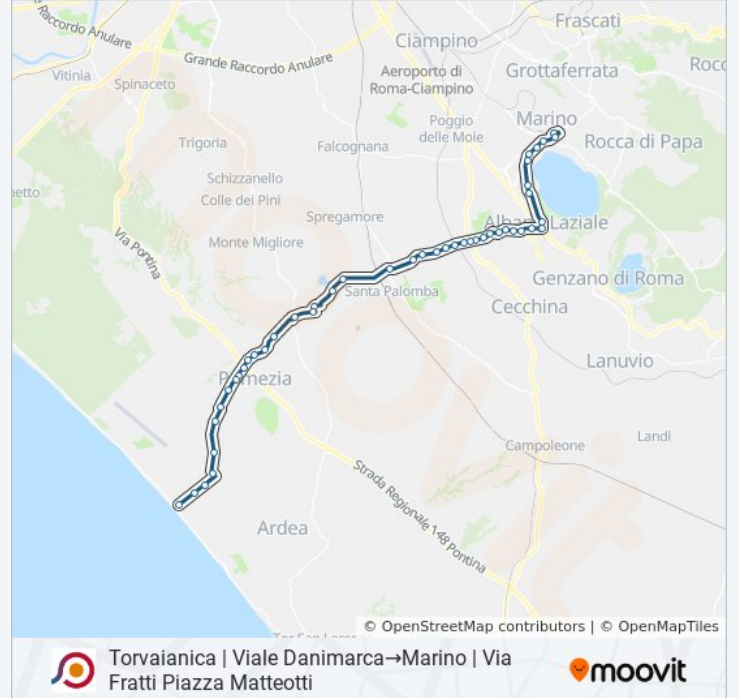

Torvaianica | Viale Danimarca→Marino | Via Fratti Piazza Matteotti

Scarica L'App

La linea bus COTRAL Torvaianica | Viale Danimarca→Marino | Via Fratti Piazza Matteotti ha una destinazione. Durante la settimana è operativa:

Informazioni sulla linea bus COTRAL

Direzione: Torvaianica | Viale Danimarca→Marino | Via Fratti Piazza Matteotti

Fermate: 47

Durata del tragitto: 65 min

La linea in sintesi:

Pomezia | Via Solfatarata Via Fosso

Albano | Via Colonnelle Via Tufo

Albano | Via Olivella

Albano Via Olivella /Orti Pompei

Albano | Via Olivella Piazza Mazzini

Albano | Piazza Mazzini

Albano | Via Galleria Via Appia

Castel Gandolfo | Centro Mariapoli

Marino | Via Feretum Largo Negrone

Marino | Via Fratti Piazza Matteotti

Orari, mappe e fermate della linea bus COTRAL disponibili in un PDF su moovitapp.com. Usa App Moovit per ottenere tempi di attesa reali, orari di tutte le altre linee o indicazioni passo-passo per muoverti con i mezzi pubblici a Roma e Lazio.