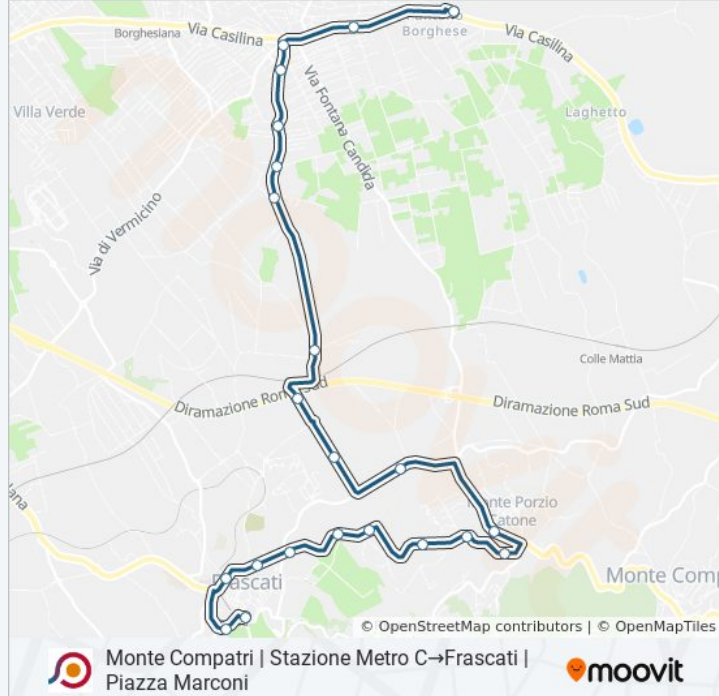

## Monte Compatri | Stazione Metro C→Frascati | Piazza Marconi

[Scarica L'App](#)

La linea bus COTRAL Monte Compatri | Stazione Metro C→Frascati | Piazza Marconi ha una destinazione. Durante la settimana è operativa:

**Direzione: Monte Compatri | Stazione Metro C→Frascati | Piazza Marconi**

22 fermate

[VISUALIZZA GLI ORARI DELLA LINEA](#)

Monte Compatri | Stazione Metro C  
Casilina/Letoiani  
Roma | Via Prataporci Via Casilina  
Roma | Via Prataporci Via Campo Bruno  
Roma | Via Prataporci Via Corvio  
Roma | Via Prataporci Via Tor Forame  
Roma | Via Prataporci Via Casale S. Isidoro  
Frascati | Via Pietra Porzia Via Colle Reti  
Frascati | Via Pietra Porzia Via Valle Chiesa  
Frascati | Via Pietra Porzia Via S. Marco  
Frascati | Via Colonna Via Colle Pisano  
Monte Porzio | Via Pilozzo  
Monte Porzio | Via Frascati Via Majorana  
Monte Porzio | Via Frascati Via Coppellette  
Monte Porzio | Via Frascati (Osservatorio)  
Monte Porzio | Via Frascati Via Selve  
Mondragone  
Monte Porzio | Barco Borghese  
Monte Porzio | Via Frascati (Armetta)

**Informazioni sulla linea bus COTRAL**

**Direzione:** Monte Compatri | Stazione Metro C→Frascati | Piazza Marconi

**Fermate:** 22

**Durata del tragitto:** 25 min

**La linea in sintesi:**

Frascati | Via Gregoriana

Frascati | Via Manara (Stazione Fs)

Frascati | Viale Vittorio Veneto

Frascati | Piazza Marconi

Orari, mappe e fermate della linea bus COTRAL disponibili in un PDF su [moovitapp.com](https://moovitapp.com). Usa [App Moovit](#) per ottenere tempi di attesa reali, orari di tutte le altre linee o indicazioni passo-passo per muoverti con i mezzi pubblici a Roma e Lazio.