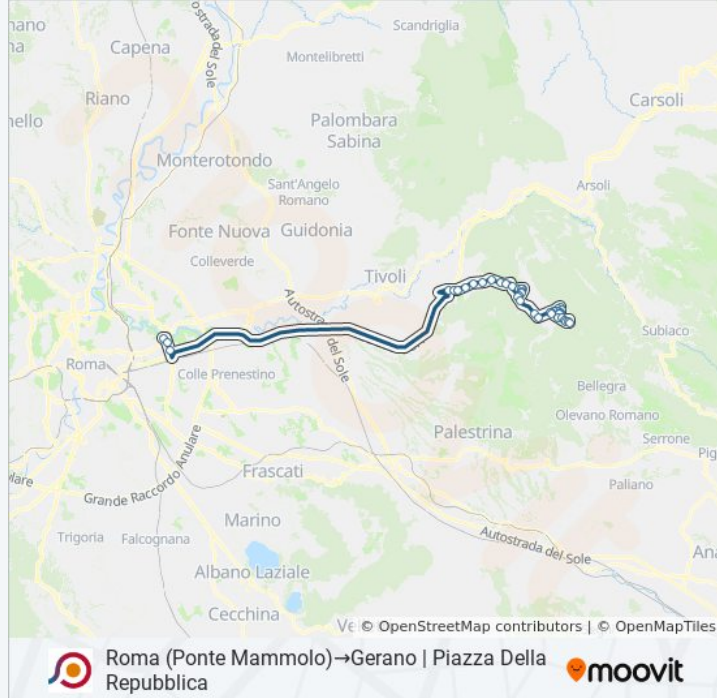

Roma (Ponte Mammolo)→Gerano | Piazza Della Repubblica

Scarica L'App

La linea bus COTRAL Roma (Ponte Mammolo)→Gerano | Piazza Della Repubblica ha una destinazione. Durante la settimana è operativa:

(1) Roma (Ponte Mammolo)→Gerano | Piazza Della Repubblica: 17:40

Informazioni sulla linea bus COTRAL

Direzione: Roma (Ponte Mammolo)→Gerano | Piazza Della Repubblica

Fermate: 42

Durata del tragitto: 85 min

La linea in sintesi:

Ciciliano | Via Beato Tommaso Via Olmo

Ciciliano | Cimitero

Cerreto | Via Costa Sole Via Grotte

Cerreto | Via Costa Sole Via Empolitana

Cerreto | Via Empolitana Via Costa Sole

Gerano | Via Empolitana Via Fontana Ciocio

Gerano | Via Empolitana Via Gerano

Gerano | Via Marzio Via Jumara

Gerano | Via Marzio Via Cesarovo

Gerano | Via Collicelli

Gerano | Piazza Della Repubblica

Orari, mappe e fermate della linea bus COTRAL disponibili in un PDF su moovitapp.com. Usa [App Moovit](#) per ottenere tempi di attesa reali, orari di tutte le altre linee o indicazioni passo-passo per muoverti con i mezzi pubblici a Roma e Lazio.