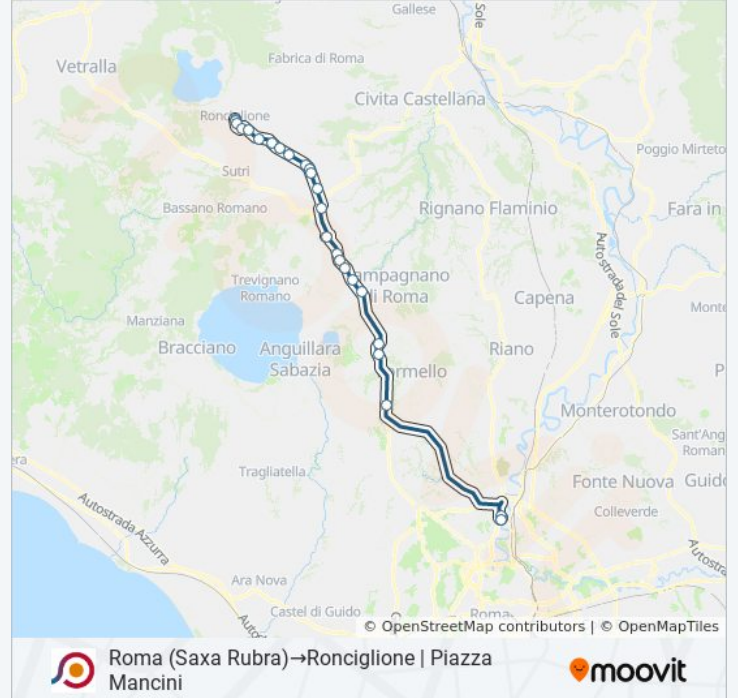

Roma (Saxa Rubra)→Ronciglione | Piazza Mancini

Scarica L'App

La linea bus COTRAL Roma (Saxa Rubra)→Ronciglione | Piazza Mancini ha una destinazione. Durante la settimana è operativa:

(1) Roma (Saxa Rubra)→Ronciglione | Piazza Mancini: 13:55

Usa Moovit per trovare le fermate della linea bus COTRAL più vicine a te e scoprire quando passerà il prossimo mezzo della linea bus COTRAL

Direzione: Roma (Saxa Rubra)→Ronciglione | Piazza Mancini

24 fermate

Informazioni sulla linea bus COTRAL

Direzione: Roma (Saxa Rubra)→Ronciglione | Piazza Mancini

Fermate: 24

Durata del tragitto: 50 min

La linea in sintesi:

Ronciglione | Via Cimina Via Sant'Eusebio

Ronciglione | Viale 5 Giugno Via Artigianato

Ronciglione | Viale 5 Giugno Via Partigiani

Ronciglione | Viale 5 Giugno Via Vigne

Ronciglione | Piazza Mancini

Orari, mappe e fermate della linea bus COTRAL disponibili in un PDF su moovitapp.com. Usa [App Moovit](#) per ottenere tempi di attesa reali, orari di tutte le altre linee o indicazioni passo-passo per muoverti con i mezzi pubblici a Roma e Lazio.