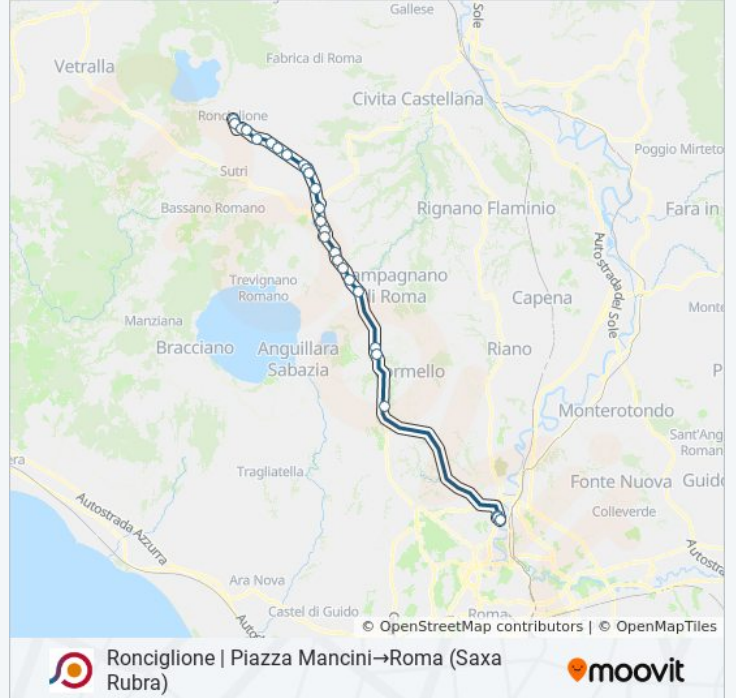

Ronciglione | Piazza Mancini→Roma (Saxa Rubra)

[Scarica L'App](#)

La linea bus COTRAL Ronciglione | Piazza Mancini→Roma (Saxa Rubra) ha una destinazione. Durante la settimana è operativa:

(1) Ronciglione | Piazza Mancini→Roma (Saxa Rubra): 16:00

Usa Moovit per trovare le fermate della linea bus COTRAL più vicine a te e scoprire quando passerà il prossimo mezzo della linea bus COTRAL

Direzione: Ronciglione | Piazza Mancini→Roma (Saxa Rubra)

26 fermate

Direzione: Ronciglione | Piazza Mancini→Roma (Saxa Rubra)

Fermate: 26

Durata del tragitto: 55 min

La linea in sintesi:

Campagnano | Via Cassia Via Sacrofanese

Campagnano | Via Cassia (Poggio Ellera)

Campagnano | Via Cassia Str. Campana

Formello | Via Cassia (Le Rughe)

Stazione Saxa Rubra

Quarto Peperino

Roma | Saxa Rubra

Orari, mappe e fermate della linea bus COTRAL disponibili in un PDF su moovitapp.com. Usa [App Moovit](#) per ottenere tempi di attesa reali, orari di tutte le altre linee o indicazioni passo-passo per muoverti con i mezzi pubblici a Roma e Lazio.