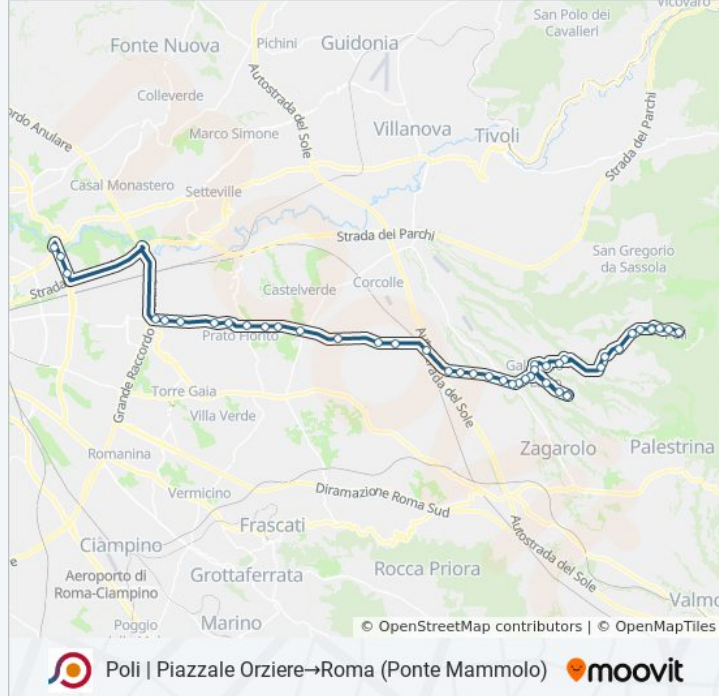

Galliciano | Via Prenest. Nuova Via Maremmana

Galliciano | Via Prenest. Nuova Via Valle Fiorini

Galliciano | Via Prenest. Nuova Via Colle Vigne

Galliciano | Via Prenest. Nuova Via Linaro

Galliciano | Via Prenest. Nuova Via Colle Ceci

Galliciano | Acquatraversa

Galliciano | Ponte Perugina

Zagarolo | Via Prenest. Nuova, 178

Zagarolo | Valle Martella

Monte Compatri | Via Prenestina (Gabii)

Roma | Via Prenestina Via Rocca Cencia

Prenestina/Riserva Nuova

Prenestina/Ponzoni

Prenestina/Borghesiana

Prenestina/Avola

Prenestina/S. M. Capua Vetere

Prenestina/Cervinara

Prenestina/Torrenova

Prenestina/Valle Bagnata

Togliatti/D'Onofrio

Togliatti/Alberini

Roma (Ponte Mammolo)

Orari, mappe e fermate della linea bus COTRAL disponibili in un PDF su [moovitapp.com](https://moovitapp.com). Usa [App Moovit](https://moovitapp.com) per ottenere tempi di attesa reali, orari di tutte le altre linee o indicazioni passo-passo per muoverti con i mezzi pubblici a Roma e Lazio.